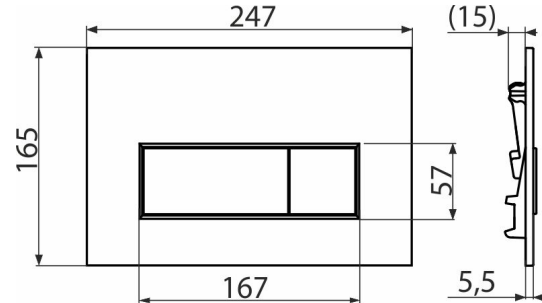

M570 THIN

Ovládacie tlačítko pre predstenové inštalačné systémy, biela-lesk

Použitie

Pre predstenové inštalačné systémy a WC nádrže pre zamurovanie

Vlastnosti

- Dvojčinné mechanické splachovanie
- Kompatibilný pre všetky predstenové inštalačné systémy a nádržky pre zamurovanie Alcaplast
- Materiál: plast
- Povrchová úprava: biela
- Tlačítko minimálne vystupuje nad obklad vďaka hrúbke iba 5,5 mm

Rozsah dodávky

- Šablóna pre nastavenie skrutiek tlačítkov
- Skrutka mechanizmu splachovania 2 ks
- Tlačítko
- Upevňovací rámček tlačítka
- Závitová úchytká rámčeku tlačítka 2 ks

Objednací kód, Logistické informácie

Kód	EAN	Hmotnosť (kus balenie paleta)	Rozmer (kus balenie)	Množstvo (balenie paleta)
M570	8595580558604	0,3277 8,1925 229,3900 kg	250×170×36 595×395×245 mm	25 700 ks

Záruky 2/2 rokov
Colný kód 39269097