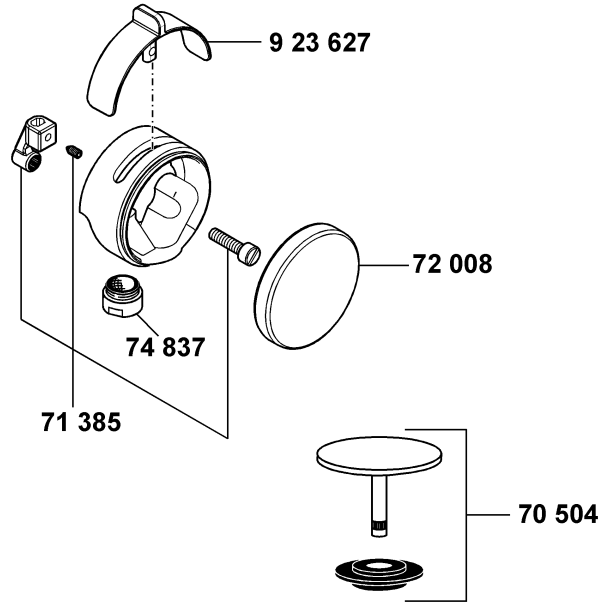

# KLUDI ROTEXA MULTI

71826

A\_7182600

71826

**KLUDI ROTEXA MULTI Feinbau-Set**

70 504 Ventilstopfen  
 71 385 Zubehörtüte  
 72 008 Abdeckkappe  
 74 837 s-pointer M 24 x 1C  
 923 627 Bügelgriff

**KLUDI ROTEXA MULTI trim set**

plug  
 accessories bag  
 cover cap  
 s-pointer M 24 x 1C  
 open ring lever

**KLUDI ROTEXA MULTI afmontageset**

stop voor waste  
 zakje toebehoren  
 afdekkap  
 s-pointer M 24 x 1C  
 beugelgreep