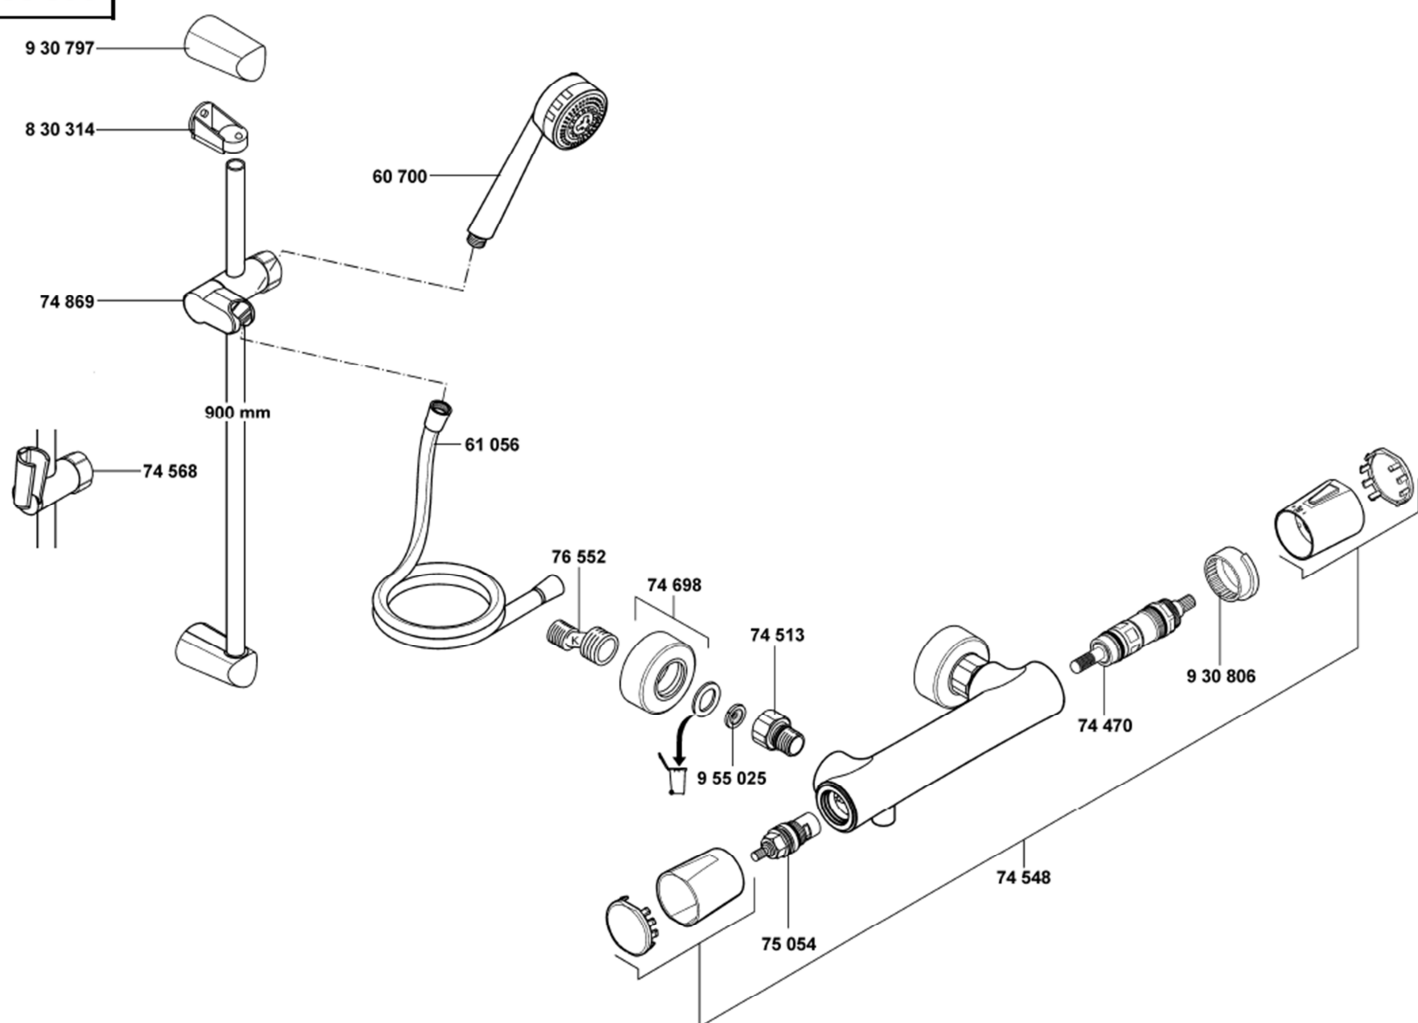

KLUDI ZENTA

60 577

60 577

Shower Duo DN 15

Shower Duo DN 15

Shower Duo 1/2"

74 470 Temperaturregeleinheit
 74 513 Wandarmaturanschluss
 74 548 Griffset, KLUDI ZENTA
 74 698 Rosette
 75 054 Keramik-Oberteil G 1/2, 90°
 76 552 S-Anschluss
 930 806 Justierbuchse
 955 025 Schmutzfangsieb
 60 700 Handbrause 2S
 61 056 Brauseschlauch
 74 568 Gleitschieber
 74 869 Gleitschieber
 830 314 Wandhalter
 930 797 Gehäuse

temperature control valve
 wall-fitting connection
 handle set, KLUDI ZENTA
 wall flange
 ceramic headpart G 1/2, 90°
 S union
 sleeve
 dirt-catcher sieve
 handshower 2S
 shower hose
 Glider
 Glider
 wall hook
 Body

temperatuurregeleenheid
 wandmengkraan aansluiting
 grepenset, KLUDI ZENTA
 rozet
 keramisch bovendeel G 1/2, 90°
 S-koppeling
 blokkeringshuls
 vuilvangzeef
 handdouche 2S
 doucheslang
 glijstuk
 glijstuk
 wandhouder
 buis, boven individueel kruisbaar