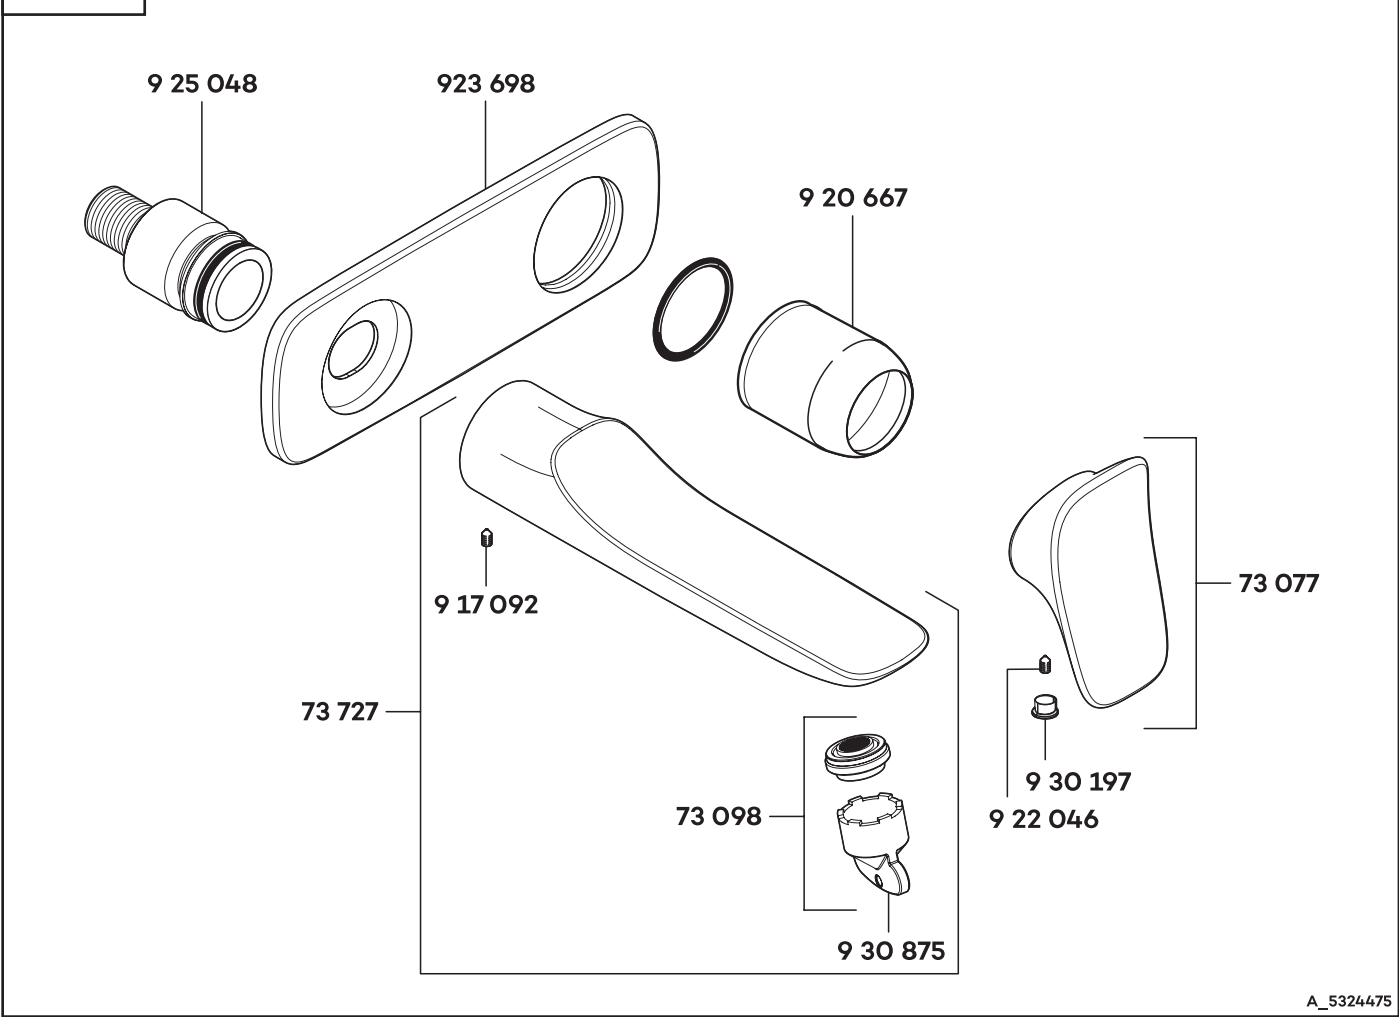

KLUDI AMBA

53244

A_5324475

53244	Waschtisch-Wandarmatur DN 15	wall mounted basin mixer DN 15	wastafel wandmengkraan 1/2"
	73 077 Hebel	lever	hendel
	73 098 Cache-Strahlregler M 24 x 1 - 5 l/min	Cache jet-spray regulator M 24 x 1 - 5 l/min	Cache straalbreker M 24 x 1 - 5 l/min
	73 727 Auslauf, komplett	spout	uitloop
	9 17 092 Auslaufbefestigungsschraube	fastening screw for spout	bev. schroef voor uitloop
	9 20 667 Hülse	sleeve	huls
	9 22 046 Gewindestift	threading lathe	inbus schroef
	9 23 698 Rosette	wall flange	rozet
	9 25 048 O-Ring 28 x 2	O-Ring 28 x 2	o-ring 28 x 2
	9 30 197 Markierungsstopfen	red/blue insert	markeringsstop
	9 30 875 Schlüssel für Strahlregler	key for aerator	sleutel voor straalbreker