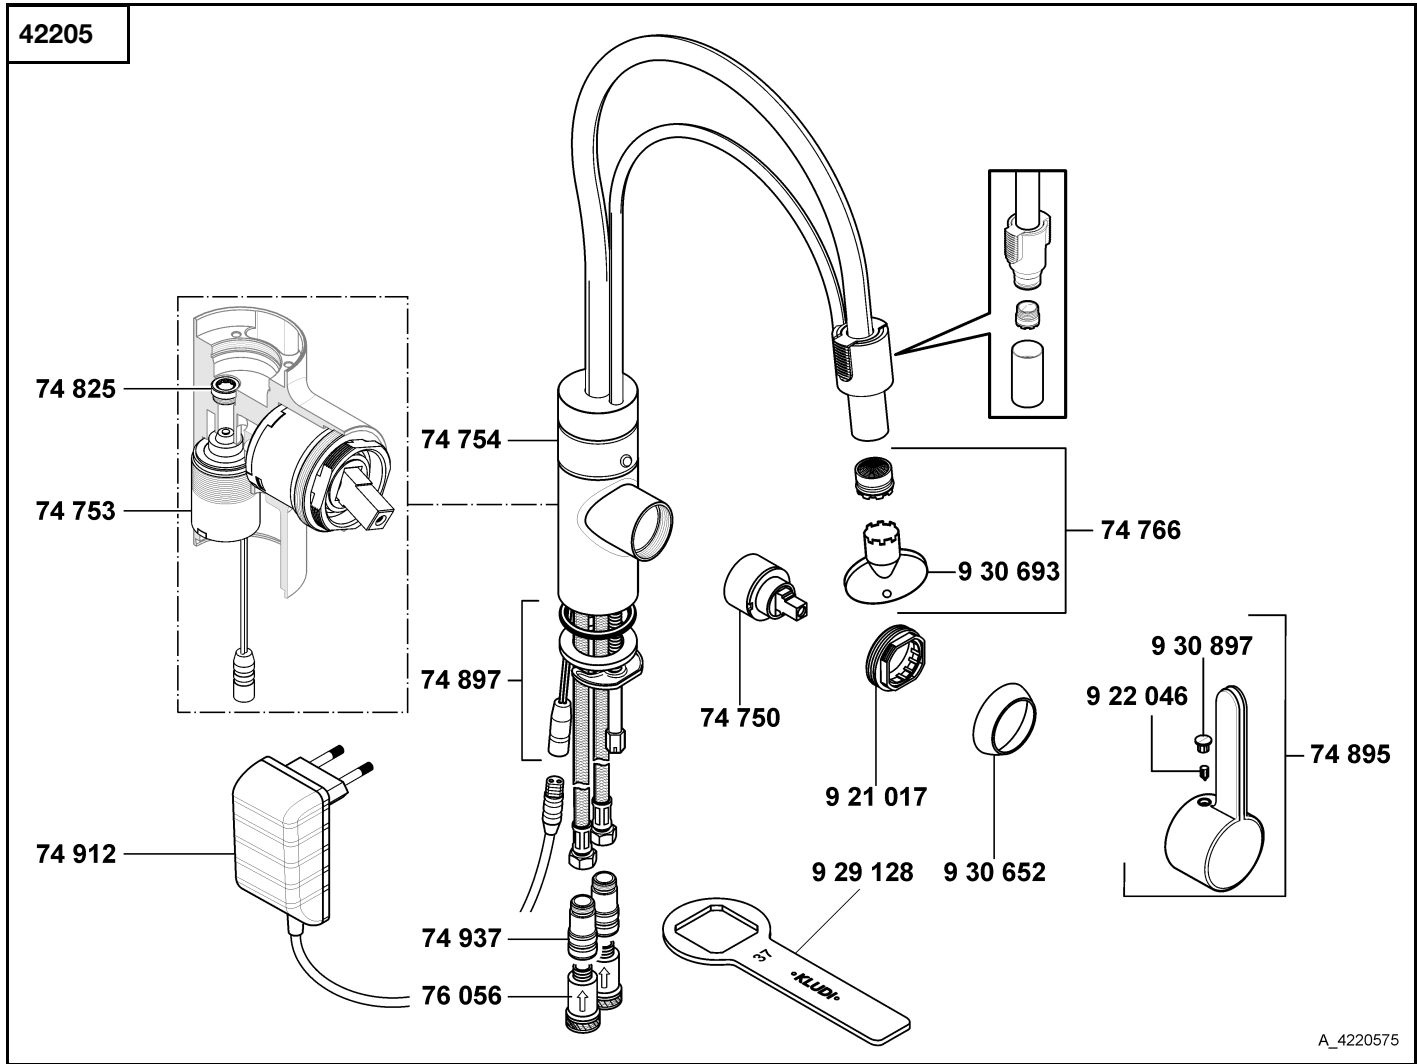

KLUDI E-GO

A_4220575

42205	Elektronischer Spültisch-Einhandmischer DN 15	electronic controlled single lever sink mixer DN 15	elektronische ééngreeps gootsteenmengkraan 1/2"
74 750	Kartusche	cartridge	cartouche
74 753	Kartuschenventil	cartridge unit	cartouche-magneetventiel
74 754	Elektronikmodul	electronic unit	elektronica module
74 766	Cache-Strahlregler M 16,5 x 1	Cache jet-spray regulator M 16,5 x 1	Cache straalbreker M 16,5 x 1
74 825	Durchflussbegrenzer 5 l/min	flow restrictor 5 l/min	doorstroombegrenzer 5 l/min
74 895	Hebel	lever	hendel
74 897	Befestigungssatz	assembling set	bevestigingsset
74 912	Netzteil	mains adaptor	accu stekker
74 937	Druckschlagdämpfer	pressure compension valve	Waterslagdemper
76 056	Filterelement	filter cartridge	filterelement
9 21 017	Spannschraube	screw	spanschroef
9 22 046	Gewindestift	threading lathe	inbus schroef
9 29 128	Spannschraubenschlüssel	spanner	sleutel voor spanschroef
9 30 652	Abdeckkappe	cover cap	afdekkap
9 30 693	Schlüssel für Strahlregler	key for aerator	sleutel voor straalbreker
9 30 897	Markierungsstopfen	red/blue insert	markeringsstop