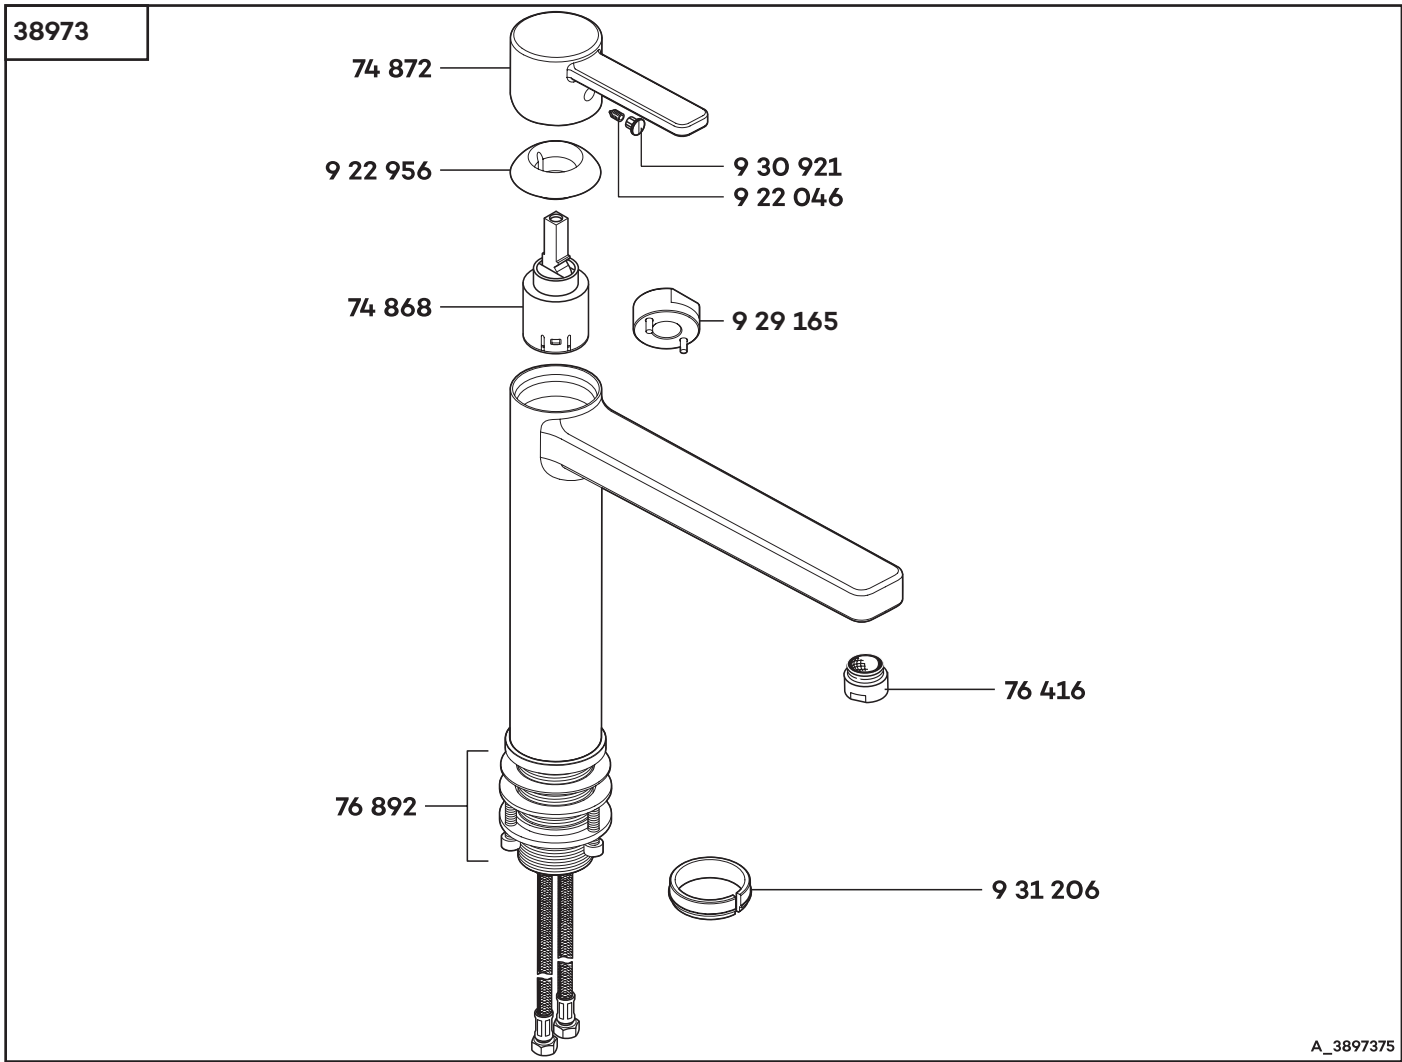

KLUDI ZENTA

38973	Spültisch-Einhandmischer	single lever sink mixer	ééngreeps gootsteenmengkraan
74 868	Kartusche K 25	cartridge K 25	cartouche K 25
74 872	Hebel, KLUDI ZENTA	lever, KLUDI ZENTA	hendel, KLUDI ZENTA
76 416	Cascade-Luftsprudler M 24 x 1/A	cascade aerator M 24 x 1/A	Cascade-perlator M 24 x 1/A
76 892	Befestigungssatz	assembling set	bevestigingsset
922 046	Gewindestift	threading lathe	inbus schroef
922 956	Spannschraube	screw	spanschroef
929 165	Spannschraubenschlüssel	spanner	sleutel voor spanschroef
930 921	Markierungsstopfen	red/blue insert	markeringsstop
931 206	Zentrierhilfe	centering aid	centreren