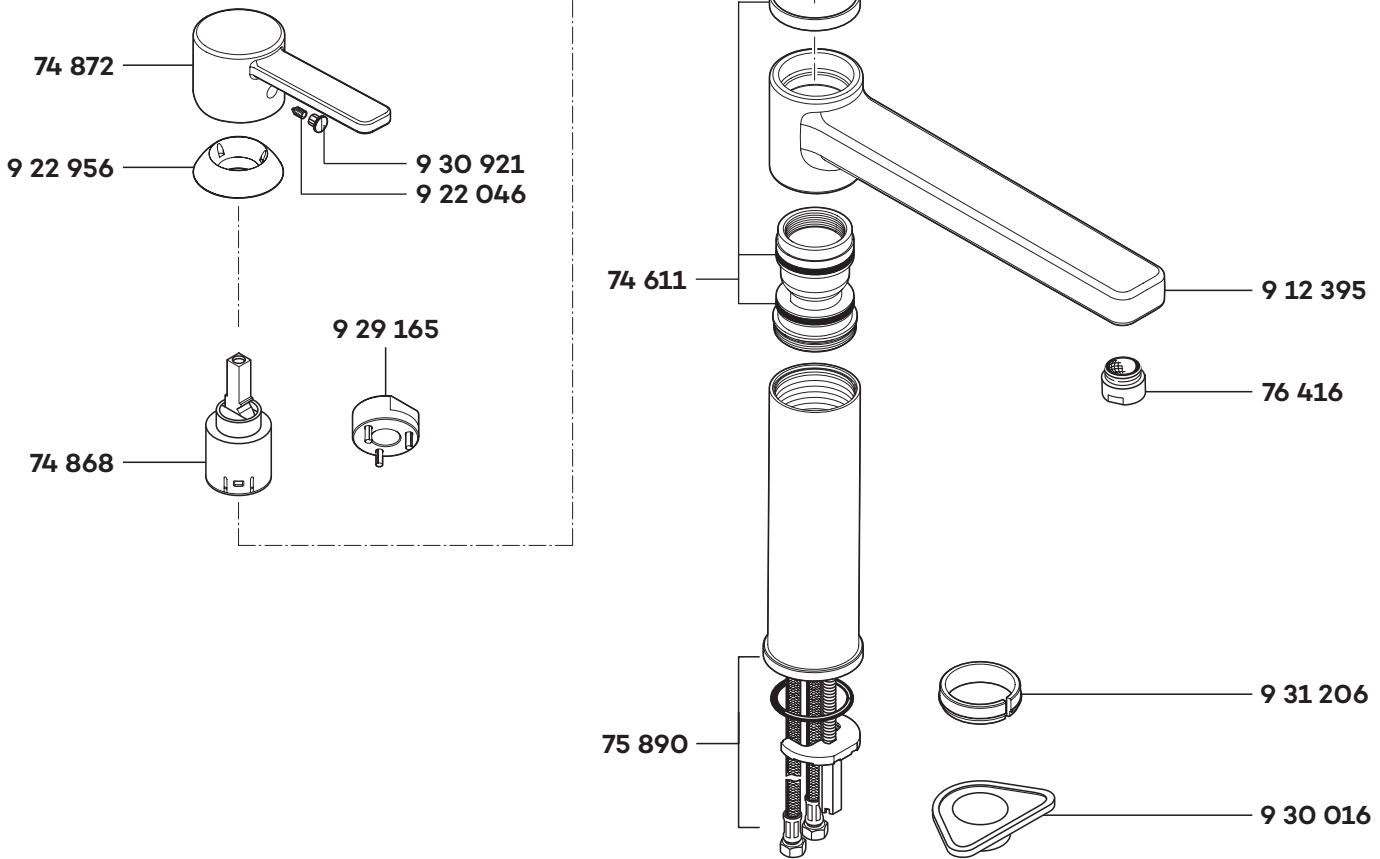

KLUDI ZENTA

38973

A_389737B

38973	01/14 → Spültisch-Einhandmischer	single lever sink mixer	ééngreeps gootsteenmengkraan
74 611	Dichtungssatz	sealing set	set dichtingen
74 868	Kartusche K 25	cartridge K 25	cartouche K 25
74 872	Hebel, KLUDI ZENTA	lever, KLUDI ZENTA	hendel, KLUDI ZENTA
75 890	Befestigungssatz	assembling set	bevestigingsset
76 416	Cascade-Luftsprudler M 24 x 1/A	cascade aerator M 24 x 1/A	Cascade-perlator M 24 x 1/A
912 395	Auslauf	spout	uitloop
922 046	Gewindestift	threading lathe	inbus schroef
922 956	Spanschraube	screw	spanschroef
929 165	Spanschraubenschlüssel	spanner	sleutel voor spanschroef
930 016	Montageplatte	installation aid	montageplaat
930 921	Markierungsstopfen	red/blue insert	markeringsstop
931 206	Zentrierhilfe	centering aid	centreren

38973	01/10 → Spültisch-Einhandmischer	single lever sink mixer	ééngreeps gootsteenmengkraan
74 611	Dichtungssatz	sealing set	set dichtingen
74 868	Kartusche K 25	cartridge K 25	cartouche K 25
74 872	Hebel, KLUDI ZENTA	lever, KLUDI ZENTA	hendel, KLUDI ZENTA
75 890	Befestigungssatz	assembling set	bevestigingsset
76 416	Cascade-Luftsprudler M 24 x 1/A	cascade aerator M 24 x 1/A	Cascade-perlator M 24 x 1/A
912 395	Auslauf	spout	uitloop
922 046	Gewindestift	threading lathe	inbus schroef
922 956	Spannschraube	screw	spanschroef
929 165	Spannschraubenschlüssel	spanner	sleutel voor spanschroef
930 016	Montageplatte	installation aid	montageplaat
930 921	Markierungsstopfen	red/blue insert	markeringsstop
931 206	Zentrierhilfe	centering aid	centreren