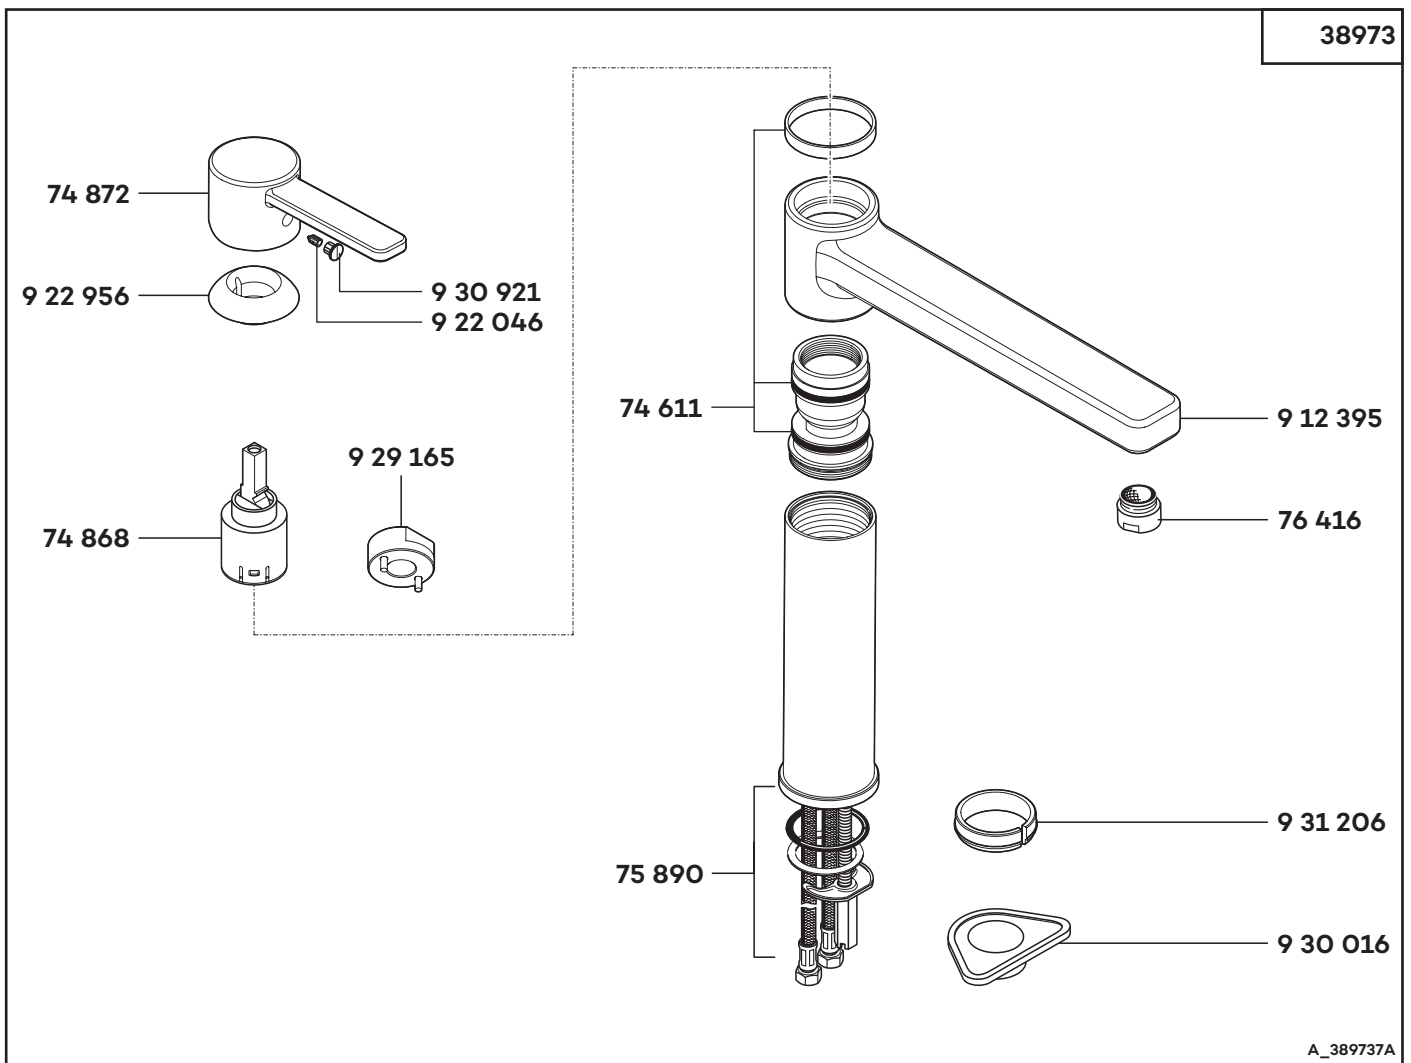

KLUDI ZENTA

38973

A_389737B

38973	01/14 → Spültisch-Einhandmischer	single lever sink mixer	ééngreeps gootsteenmengkraan
74 611	Dichtungssatz	sealing set	set dichtingen
74 868	Kartusche K 25	cartridge K 25	cartouche K 25
74 872	Hebel, KLUDI ZENTA	lever, KLUDI ZENTA	hendel, KLUDI ZENTA
75 890	Befestigungssatz	assembling set	bevestigingsset
76 416	Cascade-Luftsprudler M 24 x 1/A	cascade aerator M 24 x 1/A	Cascade-perlator M 24 x 1/A
912 395	Auslauf	spout	uitloop
922 046	Gewindestift	threading lathe	inbus schroef
922 956	Spanschraube	screw	spanschroef
929 165	Spanschraubenschlüssel	spanner	sleutel voor spanschroef
930 016	Montageplatte	installation aid	montageplaat
930 921	Markierungsstopfen	red/blue insert	markeringsstop
931 206	Zentrierhilfe	centering aid	centreren

38973	01/10 → Spültisch-Einhandmischer	single lever sink mixer	ééngreeps gootsteenmengkraan
74 611	Dichtungssatz	sealing set	set dichtingen
74 868	Kartusche K 25	cartridge K 25	cartouche K 25
74 872	Hebel, KLUDI ZENTA	lever, KLUDI ZENTA	hendel, KLUDI ZENTA
75 890	Befestigungssatz	assembling set	bevestigingsset
76 416	Cascade-Luftsprudler M 24 x 1/A	cascade aerator M 24 x 1/A	Cascade-perlator M 24 x 1/A
912 395	Auslauf	spout	uitloop
922 046	Gewindestift	threading lathe	inbus schroef
922 956	Spannschraube	screw	spanschroef
929 165	Spannschraubenschlüssel	spanner	sleutel voor spanschroef
930 016	Montageplatte	installation aid	montageplaat
930 921	Markierungsstopfen	red/blue insert	markeringsstop
931 206	Zentrierhilfe	centering aid	centreren