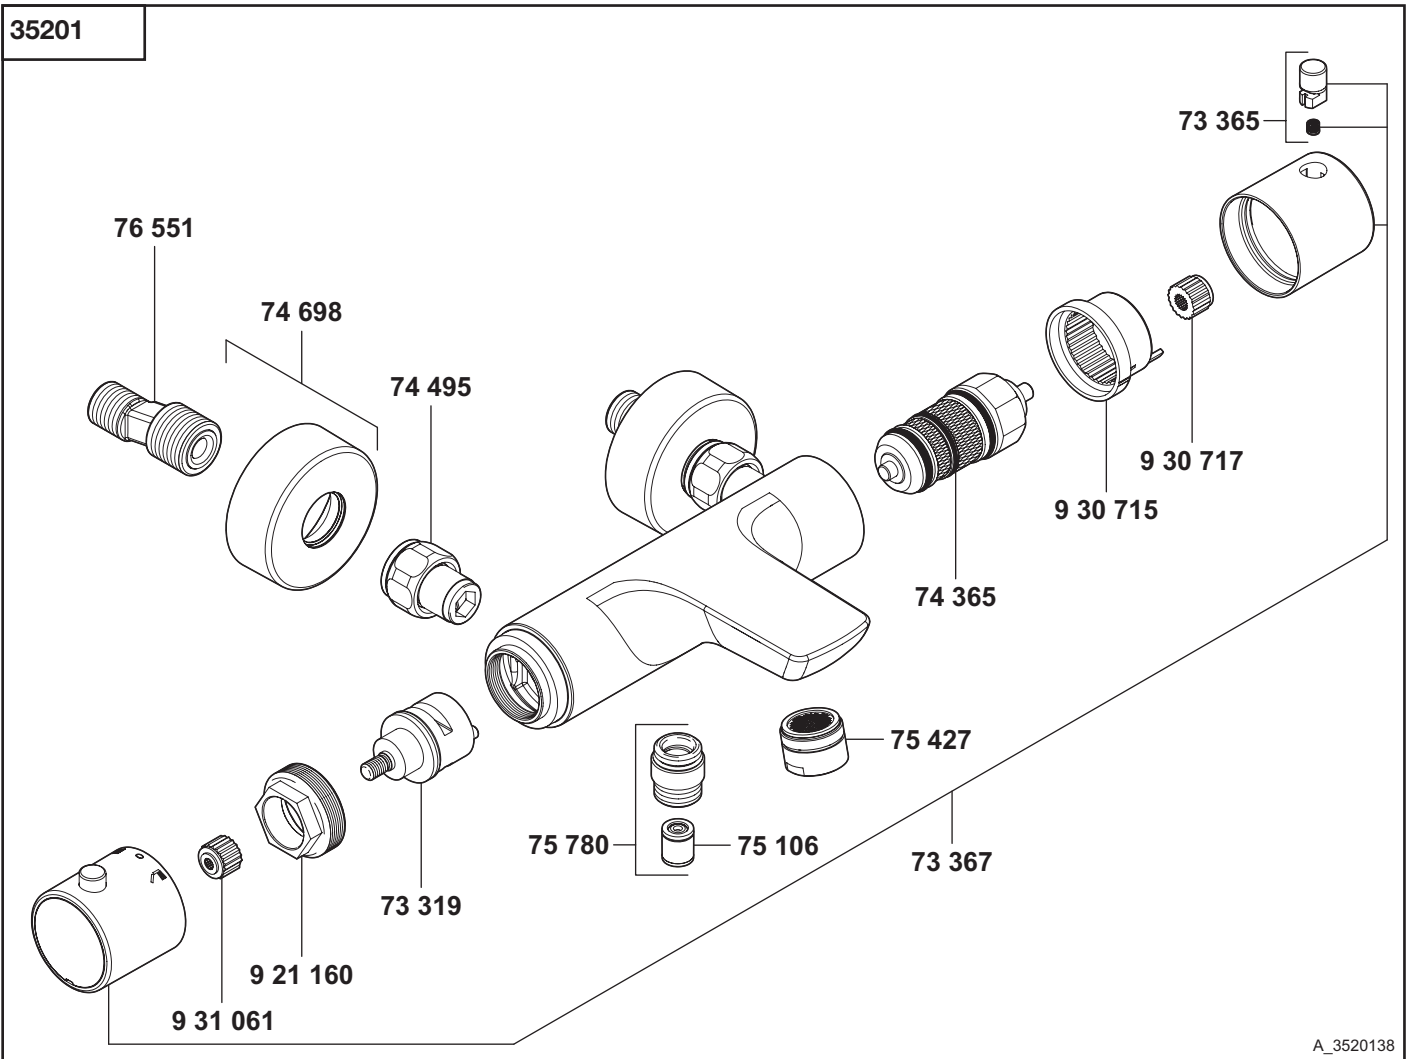

# KLUDI OBJEKTA

35201

A\_3520138

35201

Wannenfüll- und Brause-Thermostat

bath and shower thermostat

thermost. bad-/douchemengkraan

73 319 Diverter Kartusche  
 73 365 Sperrknopf  
 73 367 Griffset  
 74 365 Temperaturregeleinheit  
 74 495 Wandarmaturanschluss  
 74 698 Rosette  
 75 106 Rückflussverhinderer  
 75 427 Luftsprudler M 28 1/D  
 75 780 Brauseanschlussnippel  
 76 551 S-Anschluss mit Schalldämpfer  
 921 160 Spanschraube  
 930 715 Justierbuchse  
 930 717 Griffbefestigung  
 931 061 Griffbefestigung

#Diverter Kartusche  
 #Sperrknopf  
 handle set  
 temperature control valve  
 wall-fitting connection  
 wall flange  
 back flow preventer (check valve)  
 aerator M 28 1/D  
 shower nipple  
 S-connection with sound absorber  
 screw  
 sleeve  
 fastening set for handle  
 fastening set for handle

#Diverter Kartusche  
 #Sperrknopf  
 grepenset  
 temperatuurregeleenheid  
 wandmengkraan aansluiting  
 rozet  
 terugslagklep  
 perlator M 28 1/D  
 douche-aansluitnippel  
 S-koppeling met geluiddemper  
 spanschroef  
 blokkeringshuls  
 greepbevestiging  
 greepbevestiging