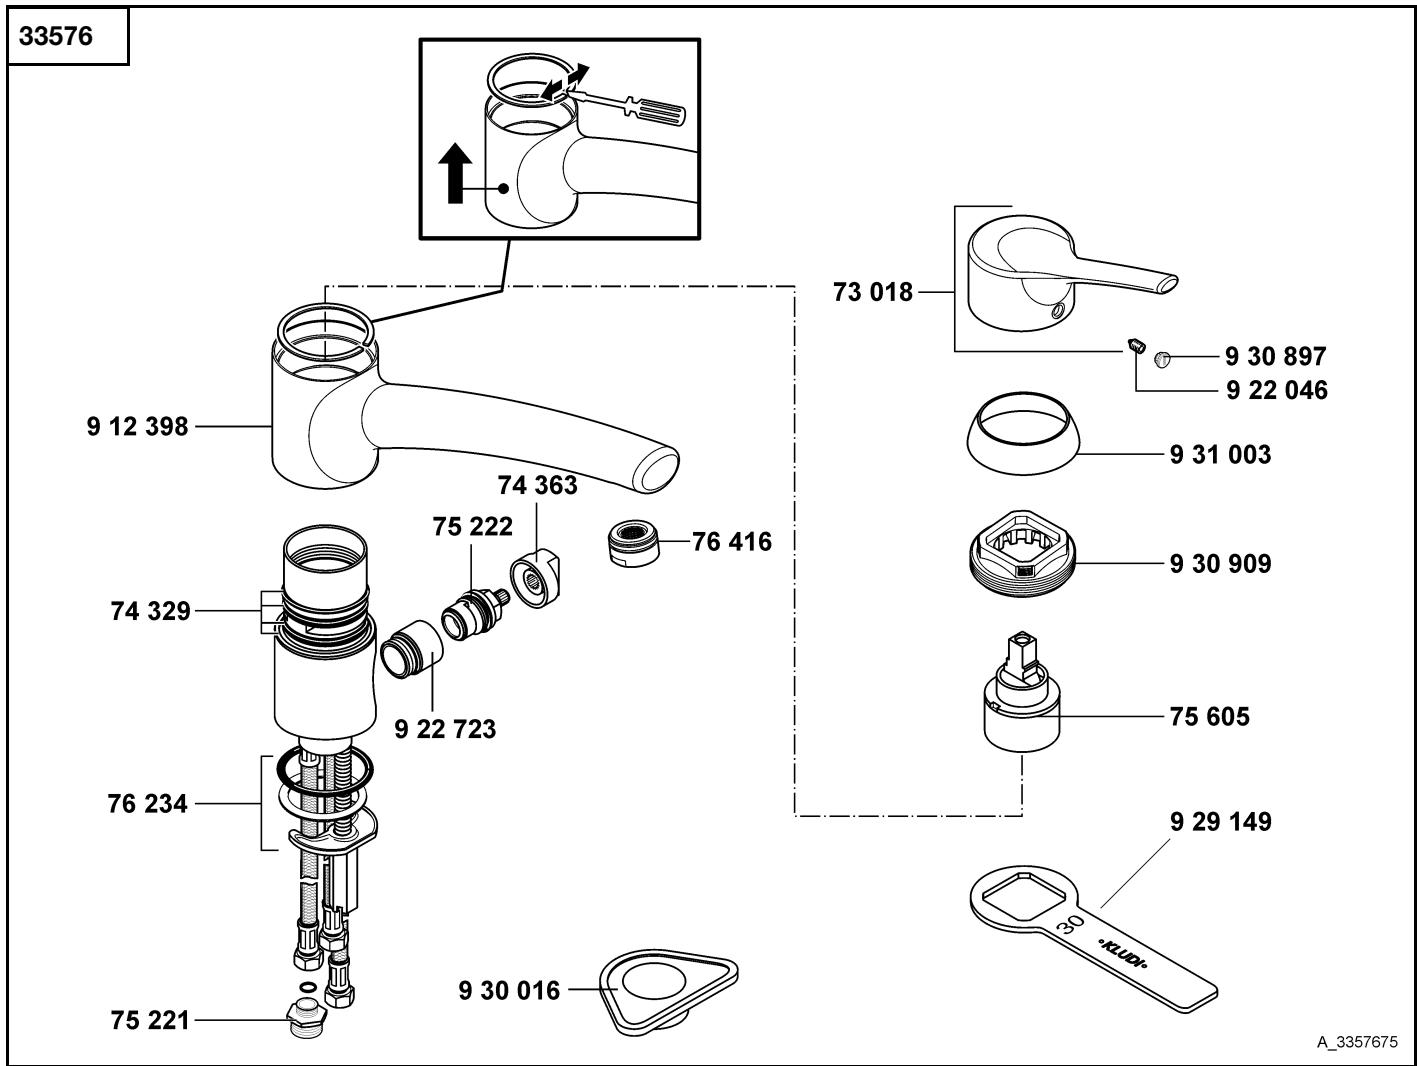

KLUDI TRENDO

33576

A_3357675

33576

Spültisch-Multi-Einhandmischer DN 15

Multi single lever sink mixer DN 15

Multi ééngreeps
gootsteenmengkraan 1/2"

73 018 Hebel, KLUDI TRENDO
74 329 Dichtungssatz
74 363 Griff
75 221 Anschlussverschraubung
75 222 Multi-Oberteil
75 605 Kartusche
76 234 Befestigungsset
76 416 Cascade-Luftsprudler M 24 x 1/A
9 12 398 Auslauf
9 22 046 Gewindestift
9 22 723 Multiadapter, kpl.
9 29 149 Spanschraubenschlüssel SW 30
9 30 016 Montageplatte
9 30 897 Markierungsstopfen
9 30 909 Spanschraube
9 31 003 Abdeckkappe

lever for KLUDI TRENDO
sealing set
handle
connecting screw
Multi-valve
cartridge
assembling set
cascade aerator M 24 x 1/A
spout
threading lathe
Multi-adapter complete
spanner SW 30
installation aid
red/blue insert
screw
cover cap

greep voor KLUDI TRENDO
set dichtingen
greep
aansluitkoppeling
Multi bovendeel
cartouche
bevestigingsset
Cascade-perlator M 24 x 1/A
uitloop
inbus schroef
Multi adapter, compleet
sleutel voor spanschroef SW 30
montageplaat
markeringsstop
spanschroef
afdekkap