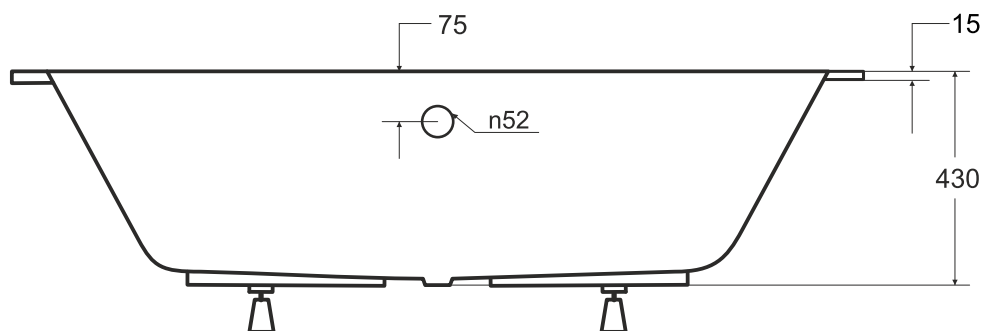

**besco** Wanna prostokątna **QUADRO SLIM** 190x90cm

Więcej informacji: [www.besco.eu](http://www.besco.eu)