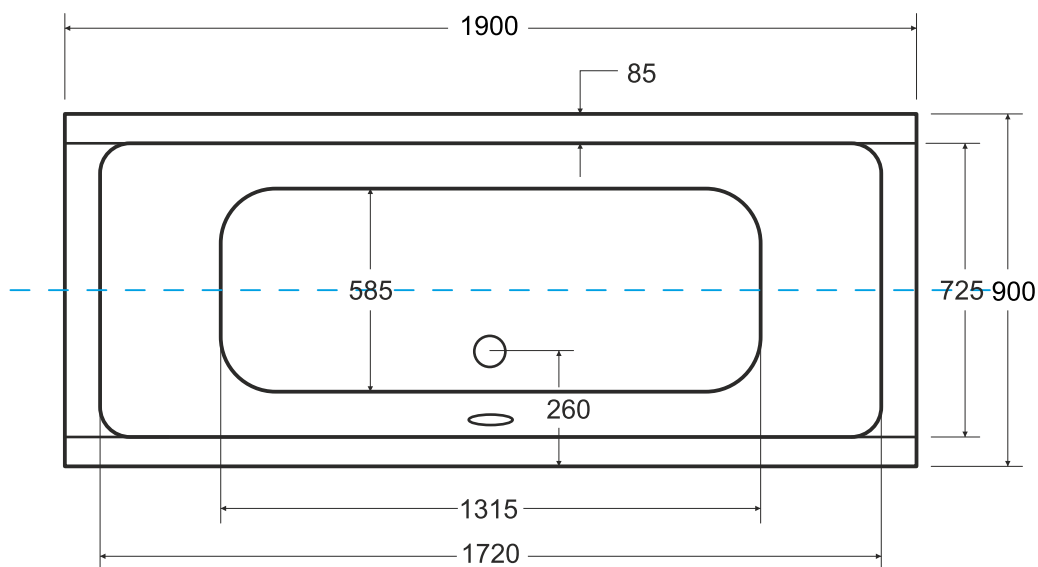

**besco** Wanna prostokątna **QUADRO SLIM** 190x90cm

Więcej informacji: [www.besco.eu](http://www.besco.eu)