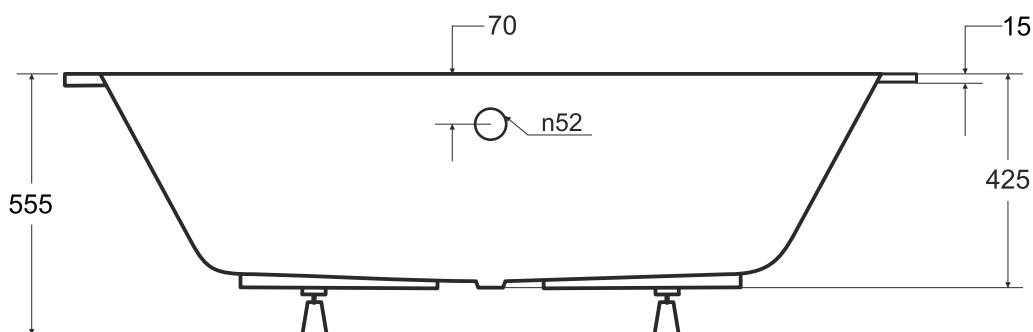

Wanna prostokątna **QUADRO SLIM** 180x80cm

Więcej informacji: www.besco.eu