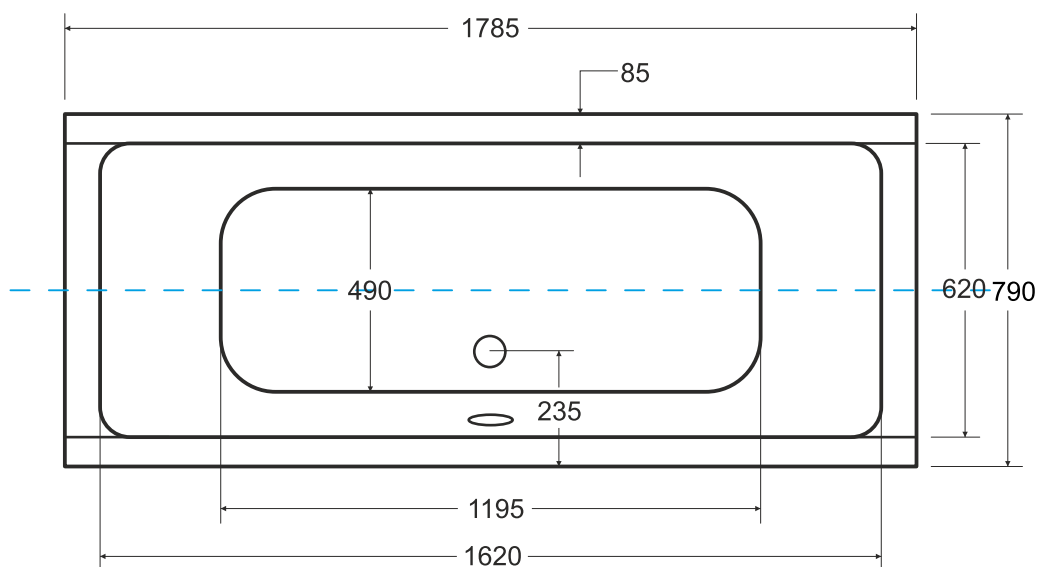

Wanna prostokątna **QUADRO SLIM** 180x80cm

Więcej informacji: www.besco.eu