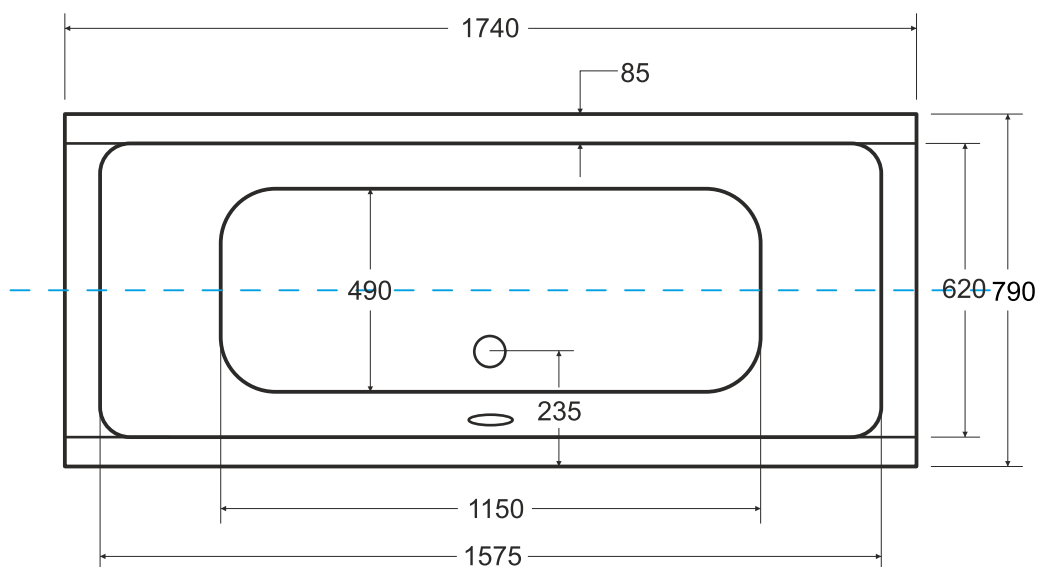

# Wanna prostokątna **QUADRO SLIM** 175x80cm

Więcej informacji: [www.besco.eu](http://www.besco.eu)