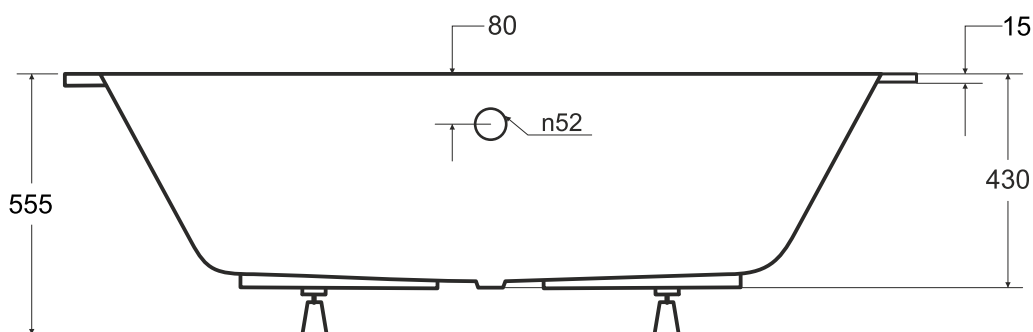

# Wanna prostokątna **QUADRO SLIM** 175x80cm

Więcej informacji: [www.besco.eu](http://www.besco.eu)