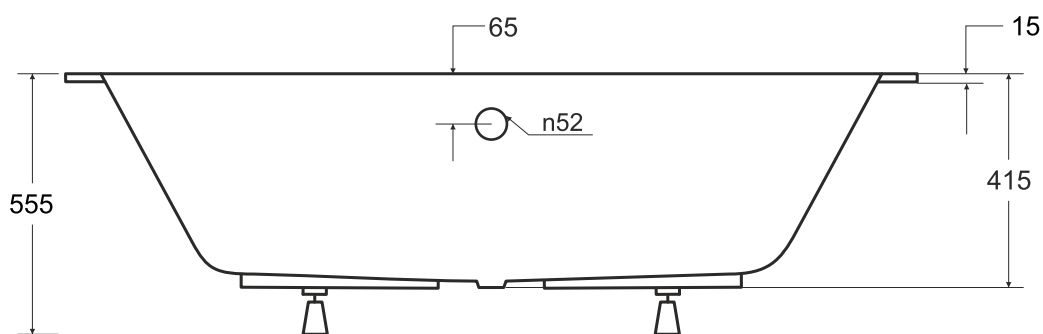

Wanna prostokątna **QUADRO SLIM** 155x70cm

Więcej informacji: www.besco.eu