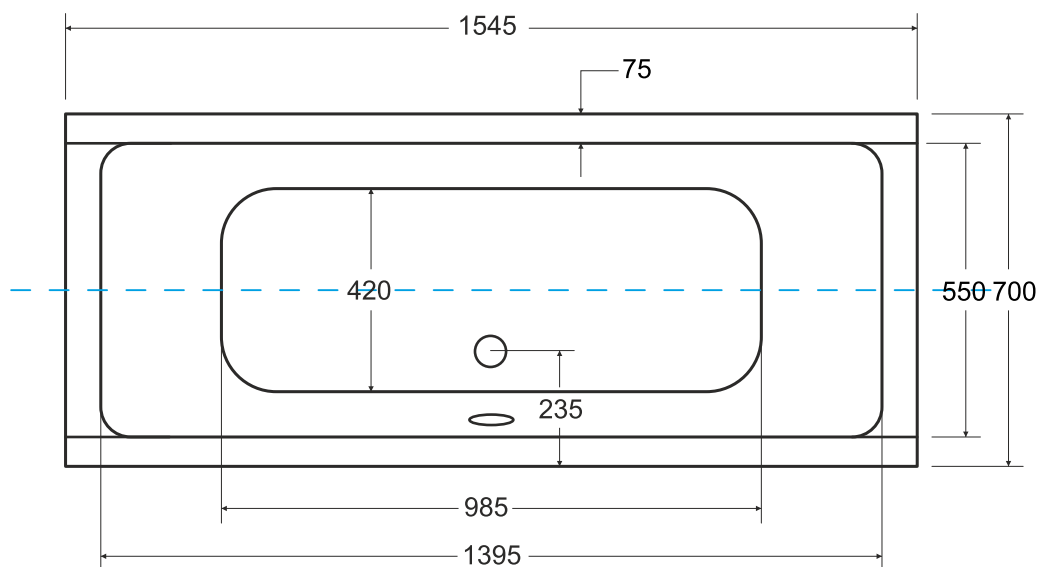

Wanna prostokątna **QUADRO SLIM** 155x70cm

Więcej informacji: www.besco.eu