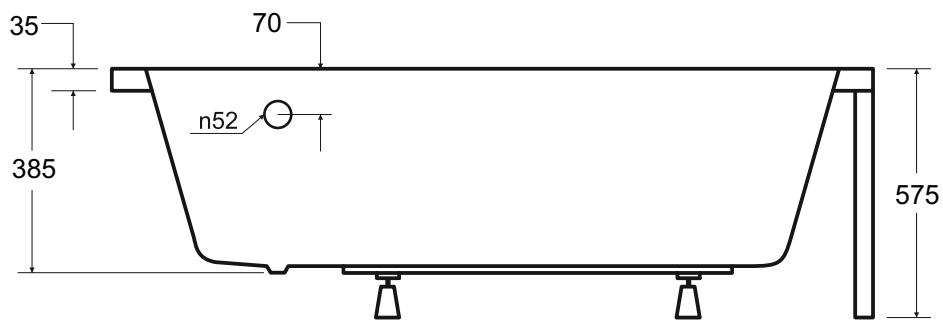

Wanna asymetryczna **PRAKTIKA** prawa 140 x 70 cm

Więcej informacji: www.besco.eu