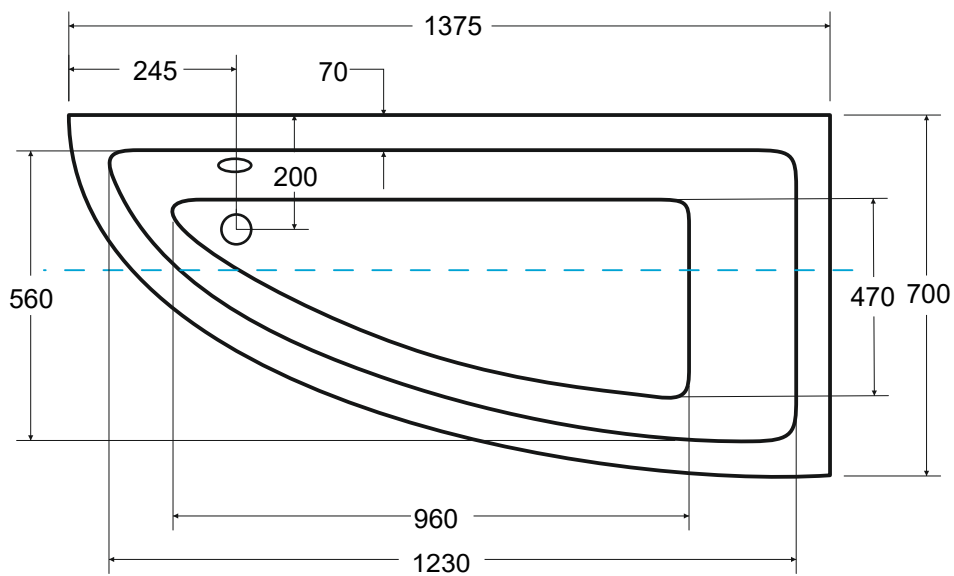

Wanna asymetryczna **PRAKTIKA** prawa 140 x 70 cm

Więcej informacji: www.besco.eu