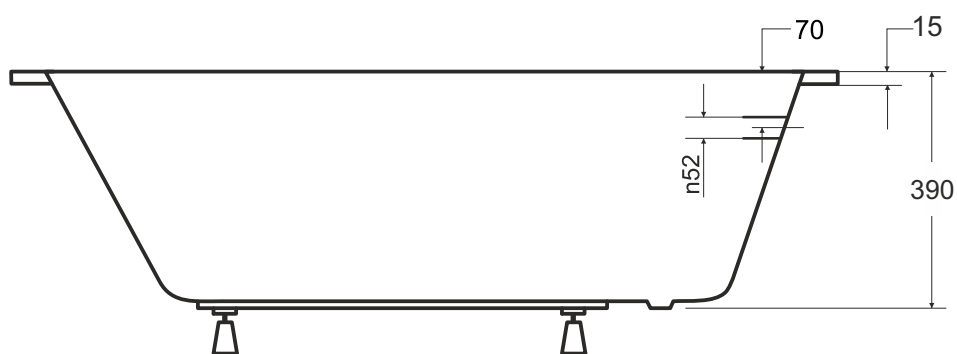

Wanna prostokątna **MODERN SLIM** 140 x 70 cm

Więcej informacji: www.besco.eu