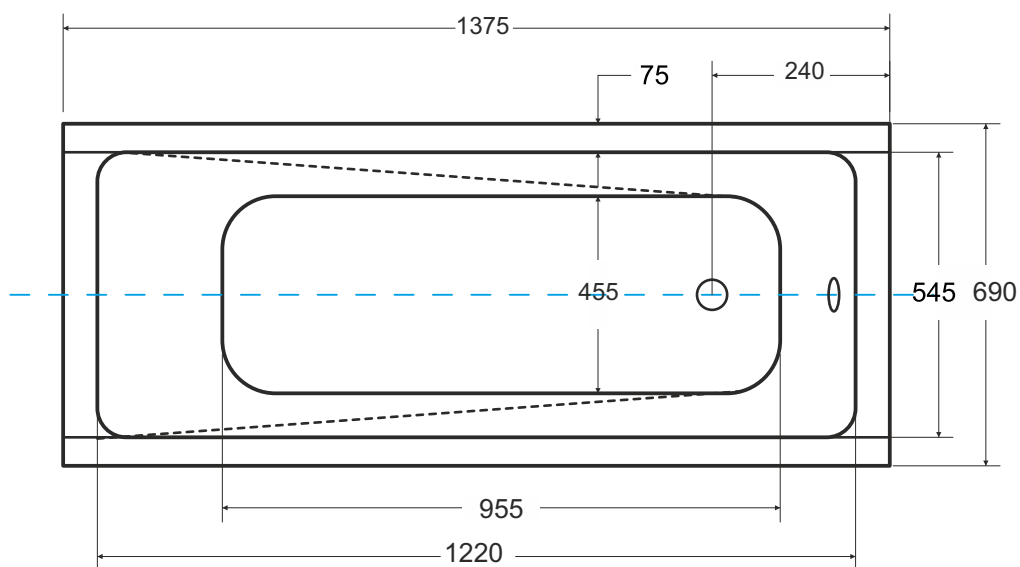

Wanna prostokątna **MODERN SLIM** 140 x 70 cm

Więcej informacji: www.besco.eu