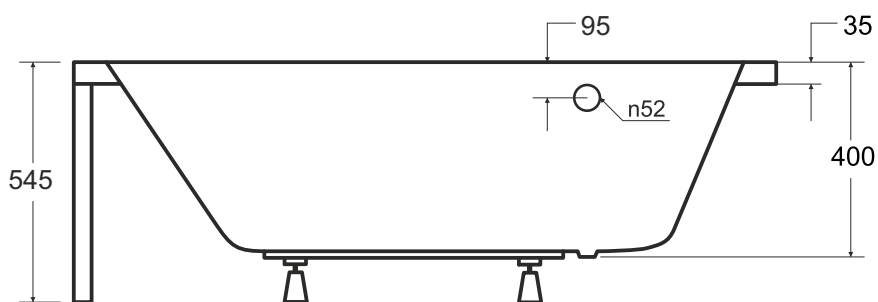

Wanna asymetryczna **MILENA** lewa 150 x 70 cm

Więcej informacji: [www.besco.eu](http://www.besco.eu)