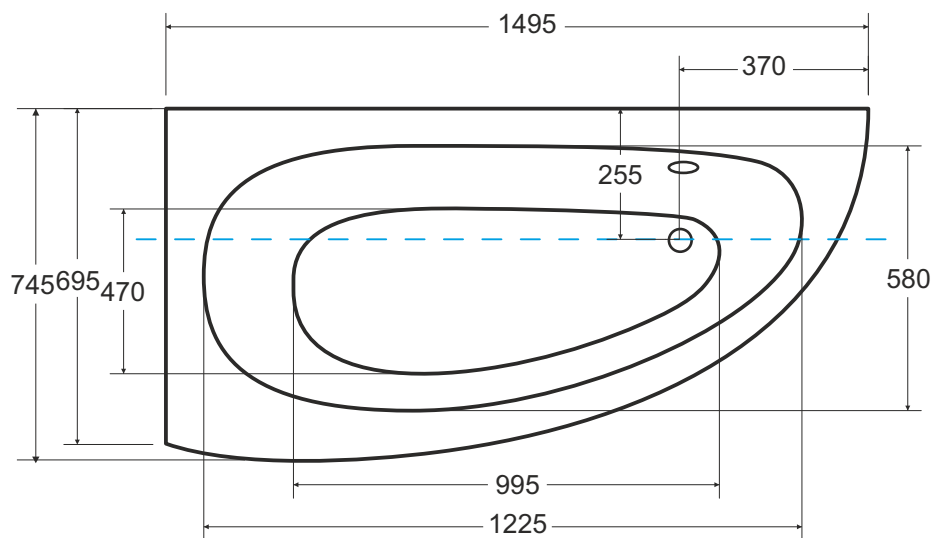

Wanna asymetryczna **MILENA** lewa 150 x 70 cm

Więcej informacji: [www.besco.eu](http://www.besco.eu)