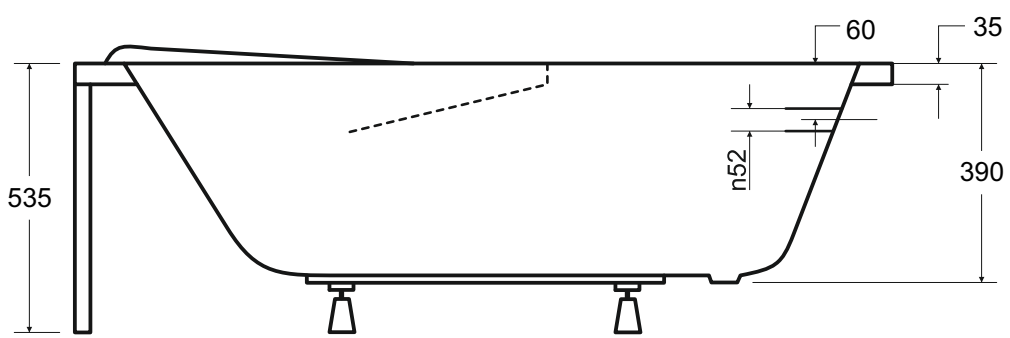

Wanna prostokątna **MAJKA NOVA** 160 x 70 cm

Więcej informacji: www.besco.eu