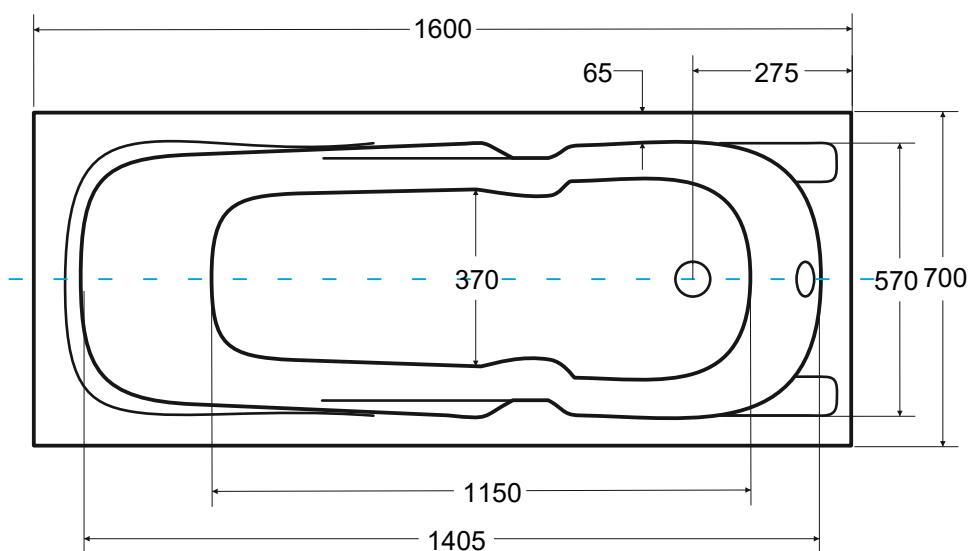

Wanna prostokątna **MAJKA NOVA** 160 x 70 cm

Więcej informacji: www.besco.eu