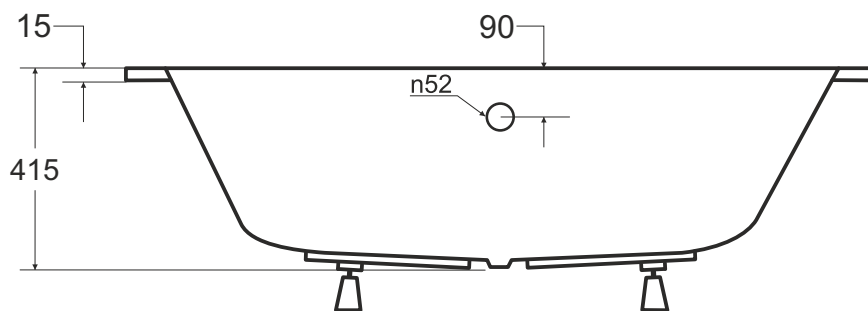

**besco** Wanna asymetryczna **INTIMA SLIM PRAWA** 160x90cm

Więcej informacji: [www.besco.eu](http://www.besco.eu)

**besco**