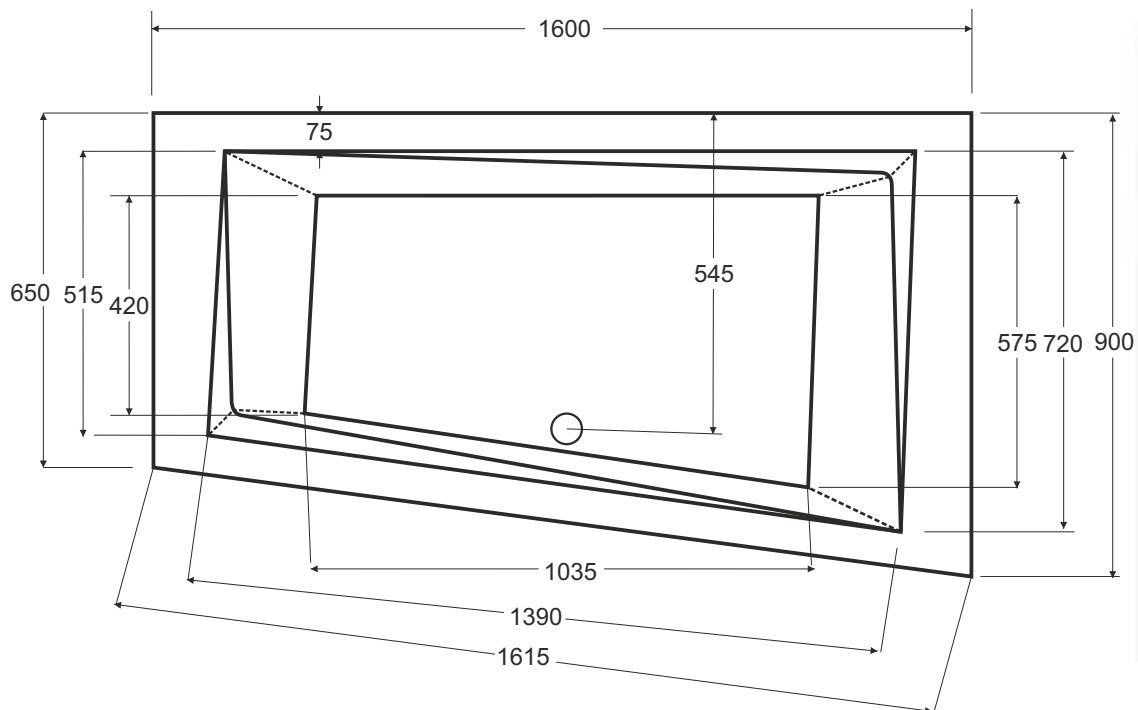

**besco** Wanna asymetryczna **INTIMA SLIM PRAWA** 160x90cm

Więcej informacji: [www.besco.eu](http://www.besco.eu)

**besco**