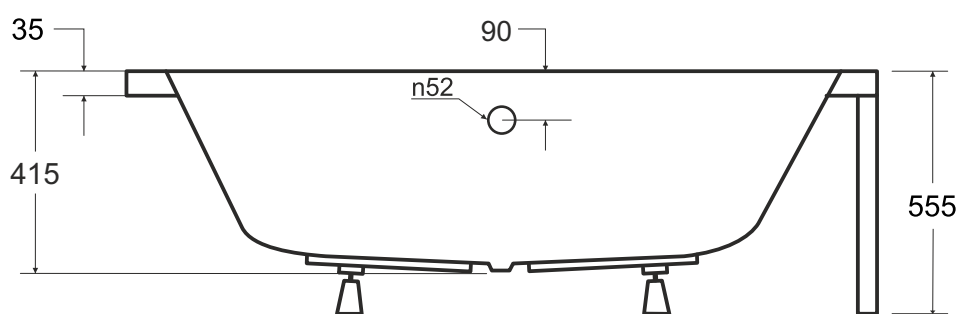

Wanna asymetryczna INTIMA PRAWA 160x90cm

Więcej informacji: [www.besco.eu](http://www.besco.eu)