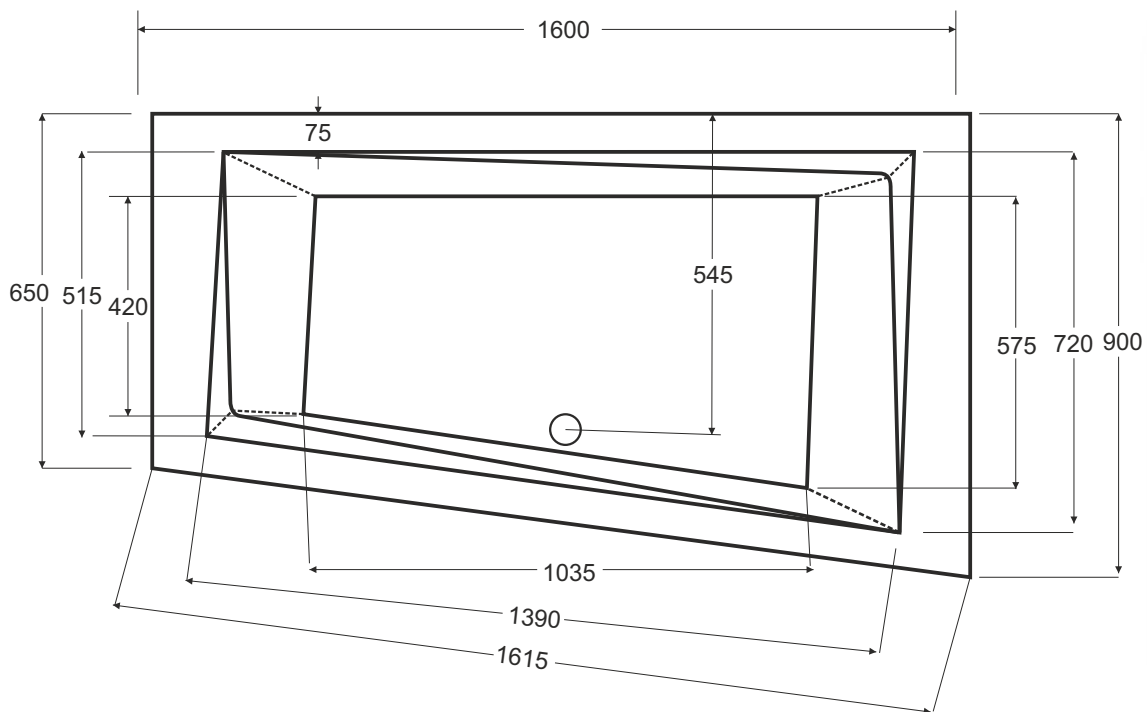

Wanna asymetryczna INTIMA PRAWA 160x90cm

Więcej informacji: [www.besco.eu](http://www.besco.eu)