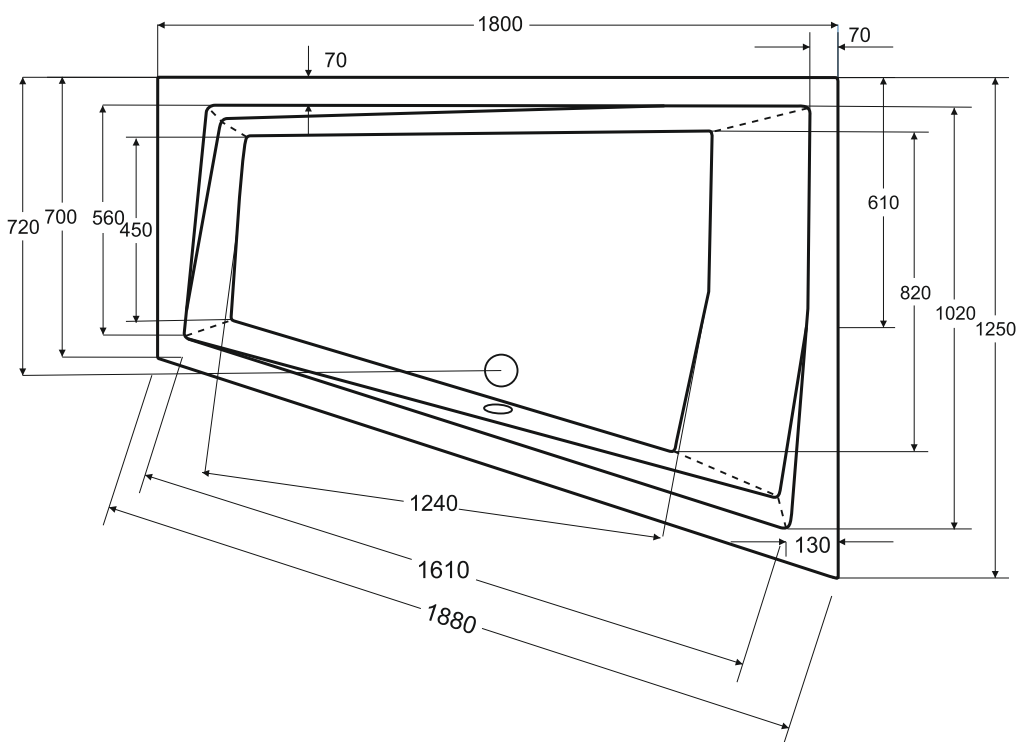

Wanna asymetryczna INTIMA DUO SLIM prawa 180 x 125 cm

Więcej informacji: [www.besco.eu](http://www.besco.eu)