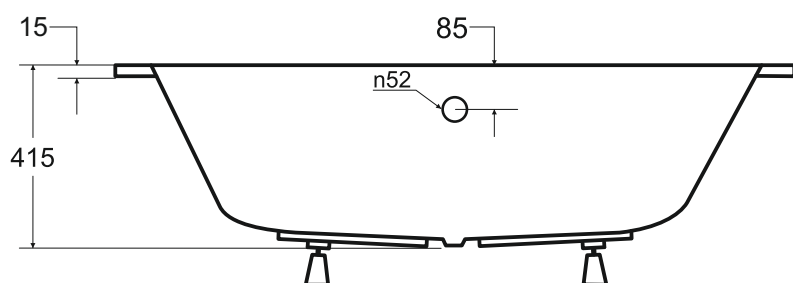

Wanna asymetryczna INTIMA DUO SLIM prawa 180 x 125 cm

Więcej informacji: [www.besco.eu](http://www.besco.eu)