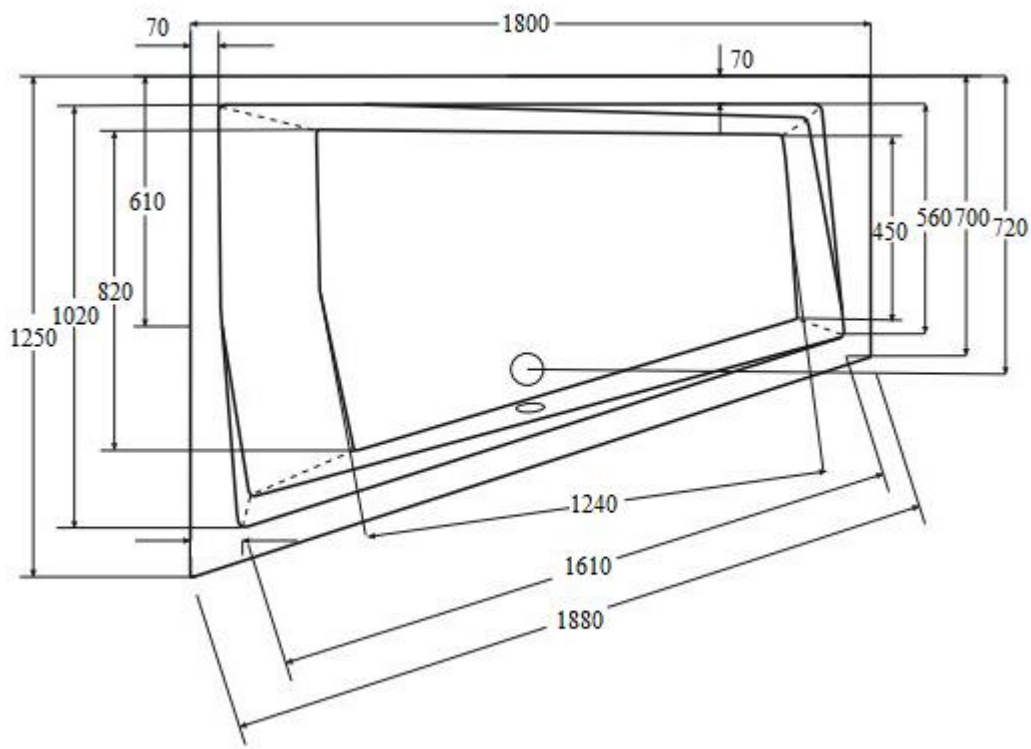

Wanna asymetryczna **INTIMA DUO SLIM** lewa 180 x 125 cm

Więcej informacji: [www.besco.eu](http://www.besco.eu)