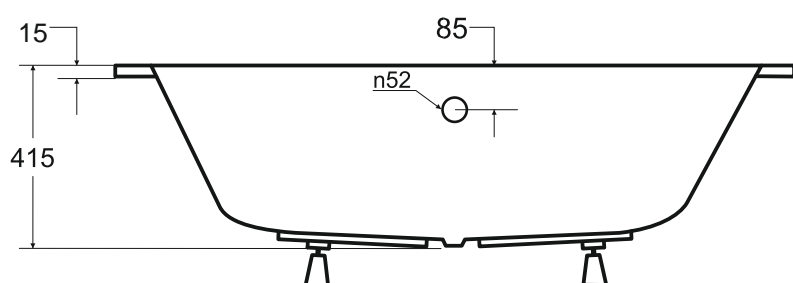

Wanna asymetryczna **INTIMA DUO SLIM** lewa 180 x 125 cm

Więcej informacji: [www.besco.eu](http://www.besco.eu)