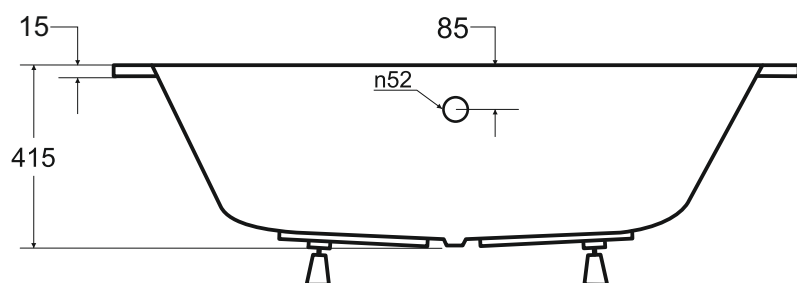

besco Wanna asymetryczna **INTIMA DUO SLIM** prawa 170 x 125 cm

Więcej informacji: www.besco.eu

besco