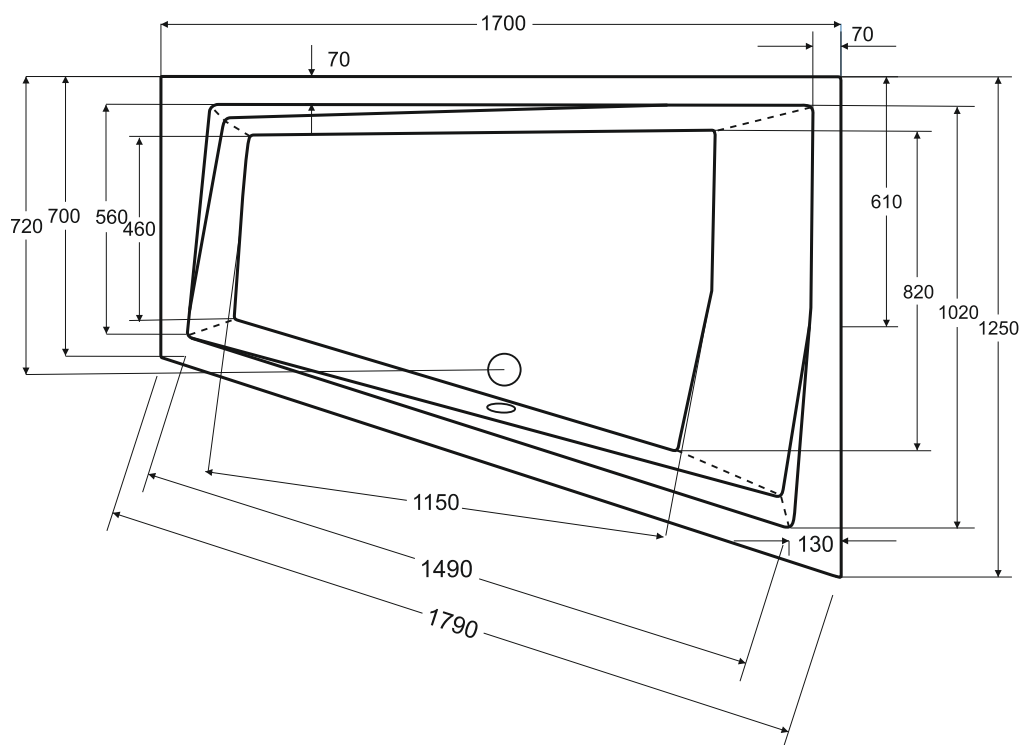

besco Wanna asymetryczna **INTIMA DUO SLIM** prawa 170 x 125 cm

Więcej informacji: www.besco.eu

besco