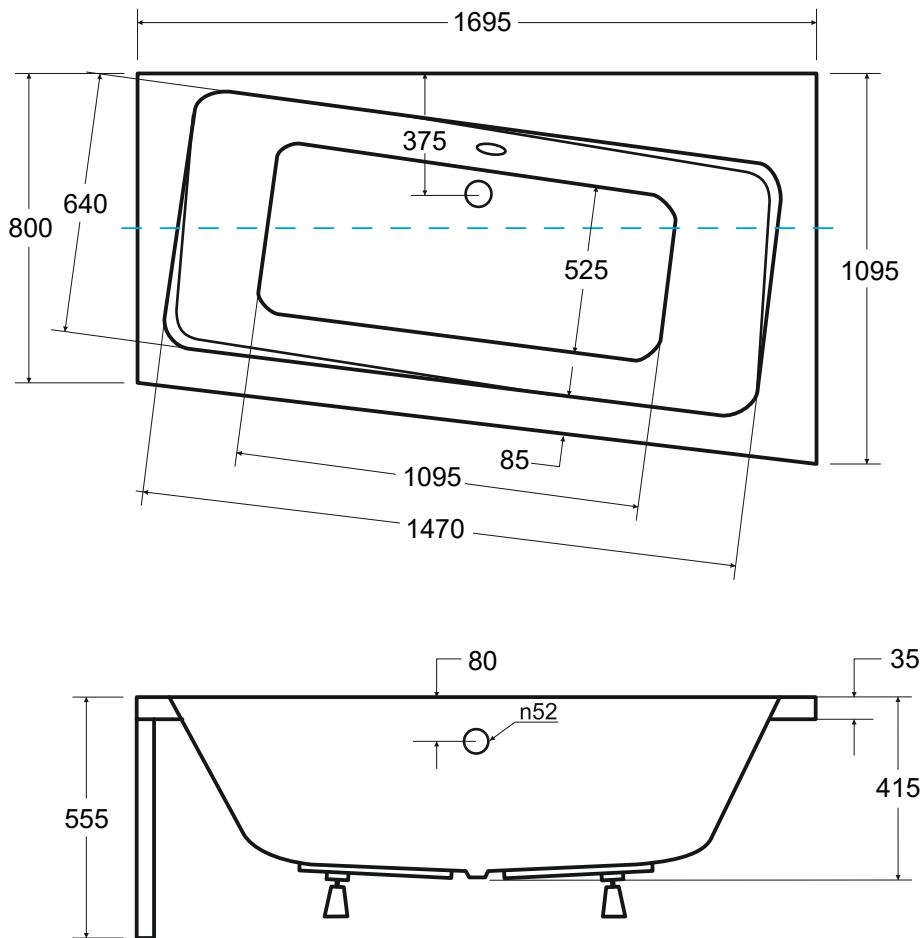

Wanna asymetryczna INFINITY prawa 170 x 110 cm

Więcej informacji: [www.besco.eu](http://www.besco.eu)