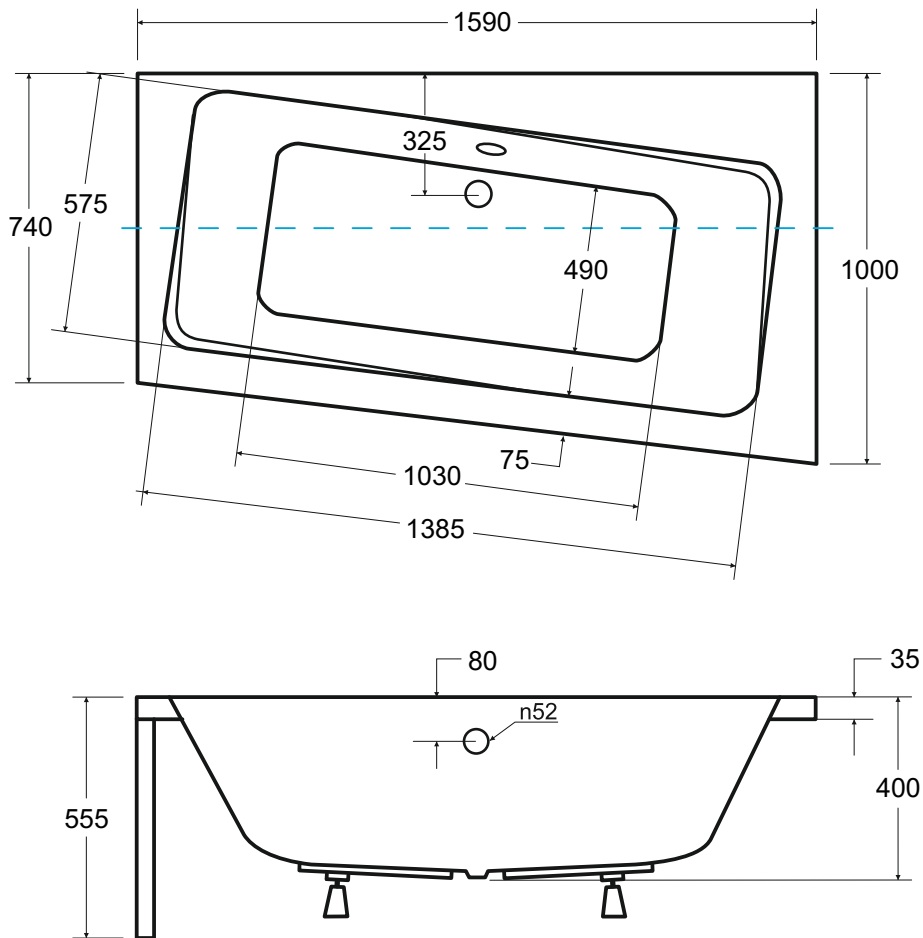

Wanna asymetryczna INFINITY prawa 160 x 100 cm

Więcej informacji: [www.besco.eu](http://www.besco.eu)