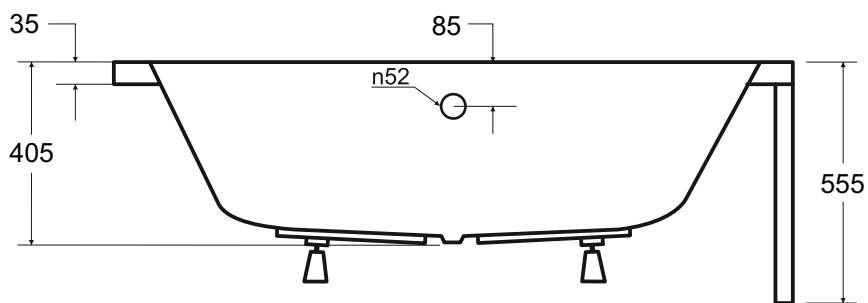

Wanna asymetryczna INFINITY lewa 160 x 100 cm

Więcej informacji: [www.besco.eu](http://www.besco.eu)