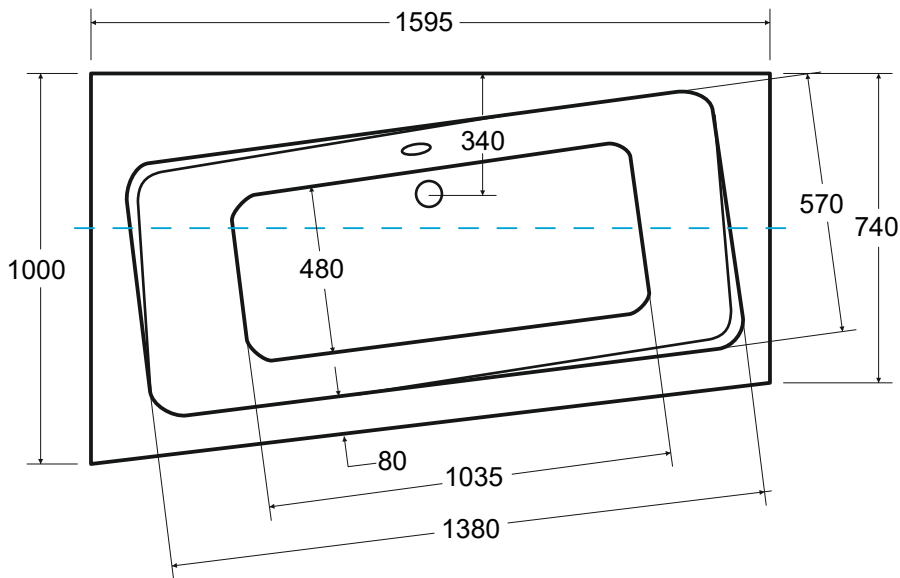

Wanna asymetryczna INFINITY lewa 160 x 100 cm

Więcej informacji: [www.besco.eu](http://www.besco.eu)