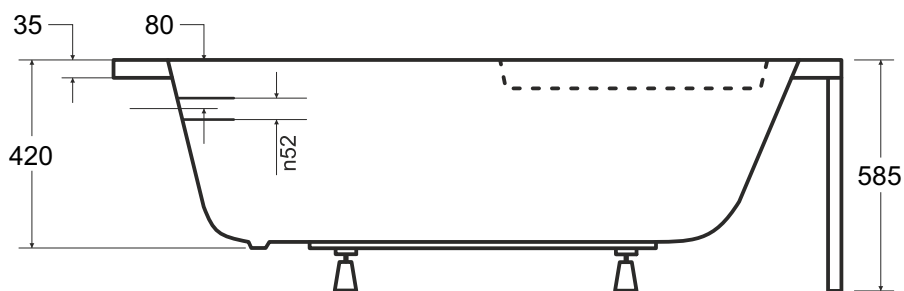

Wanna asymetryczna **CORNEA** prawa 150 x 100cm

Więcej informacji: www.besco.eu