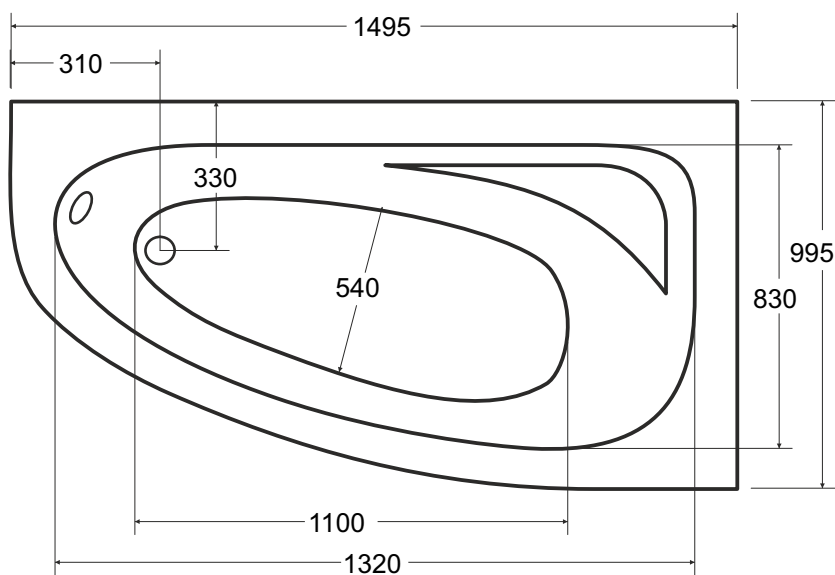

Wanna asymetryczna **CORNEA** prawa 150 x 100cm

Więcej informacji: www.besco.eu