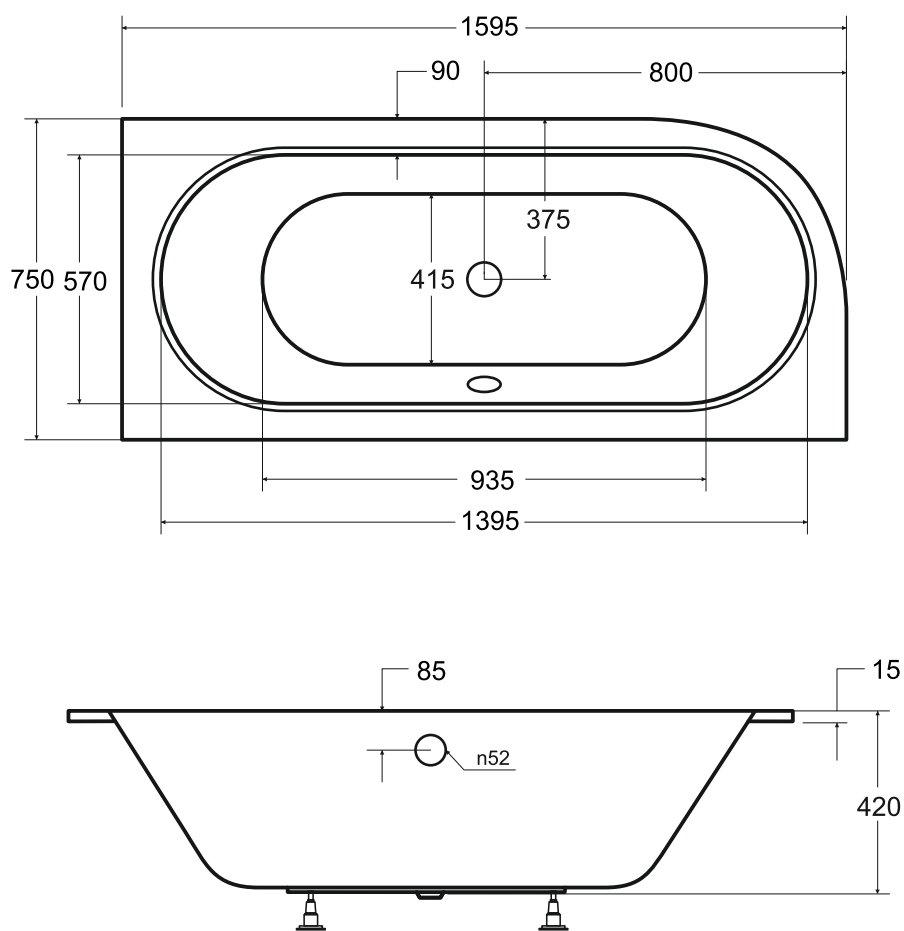

besco Wanna asymetryczna **AVITA SLIM** prawa 160x75 cm

Więcej informacji: www.besco.eu