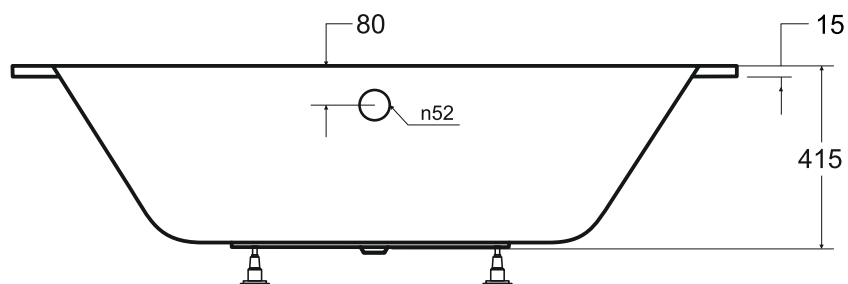

besco Wanna asymetryczna **AVITA SLIM** prawa 150x75 cm

Więcej informacji: www.besco.eu