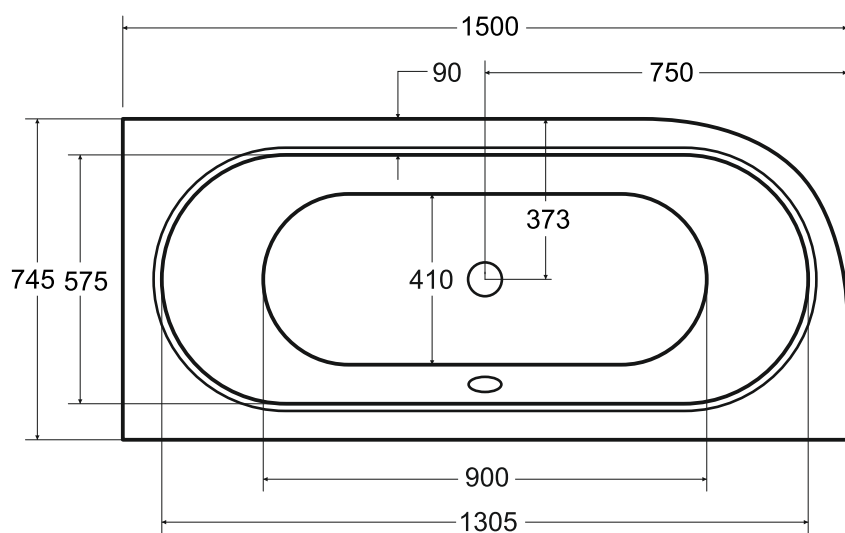

besco Wanna asymetryczna **AVITA SLIM** prawa 150x75 cm

Więcej informacji: www.besco.eu