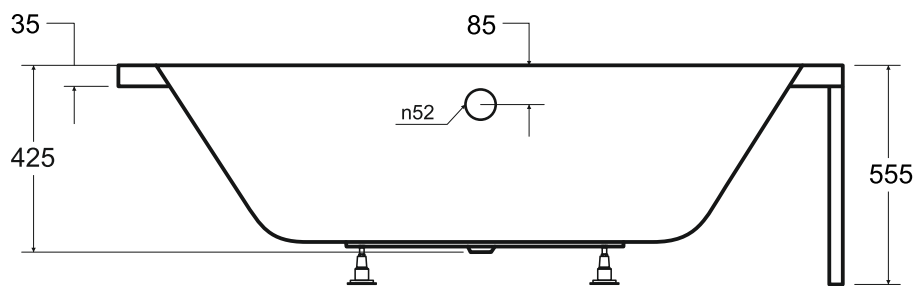

Wanna asymetryczna **AVITA** lewa 180 x 80 cm

Więcej informacji: www.besco.eu