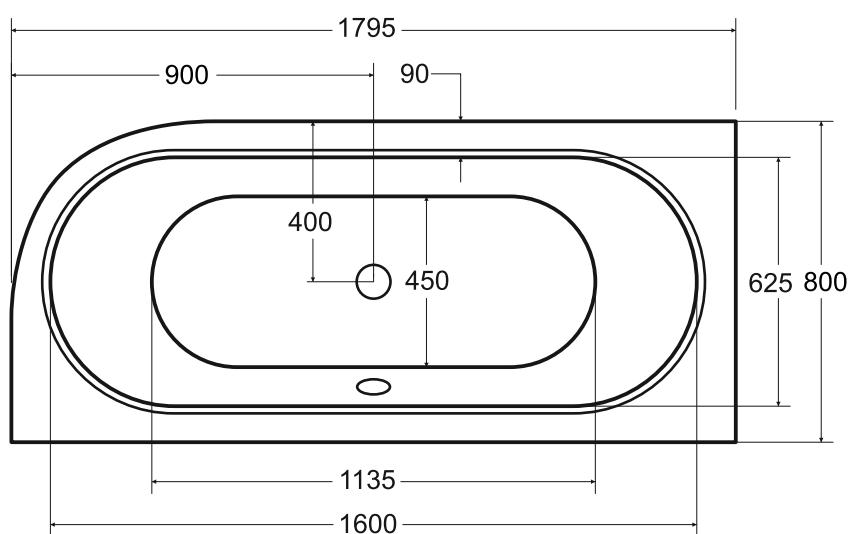

Wanna asymetryczna **AVITA** lewa 180 x 80 cm

Więcej informacji: www.besco.eu