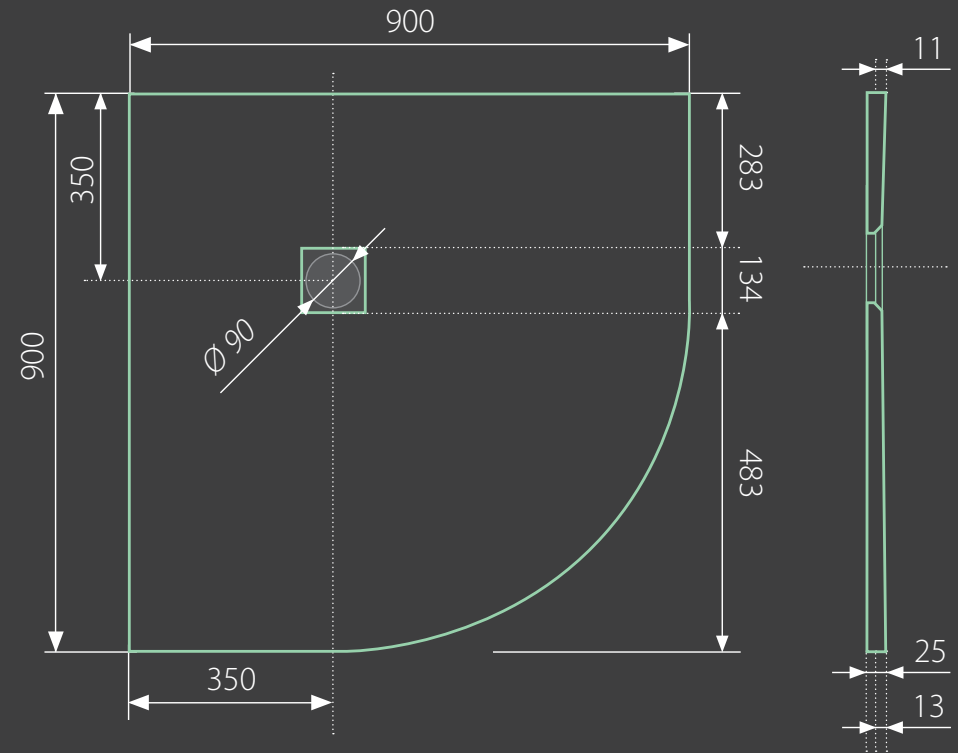

top white 90x90 oblúková

* uvedené rozmery sú v milimetroch