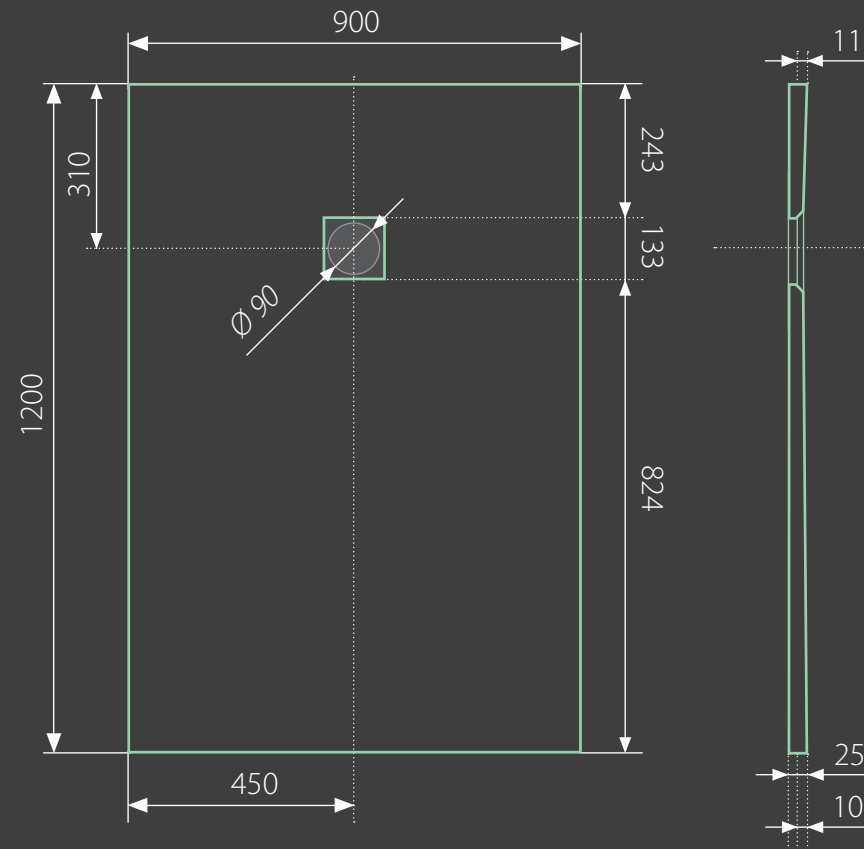

top white 120x90 obdĺžniková

* uvedené rozmery sú v milimetroch