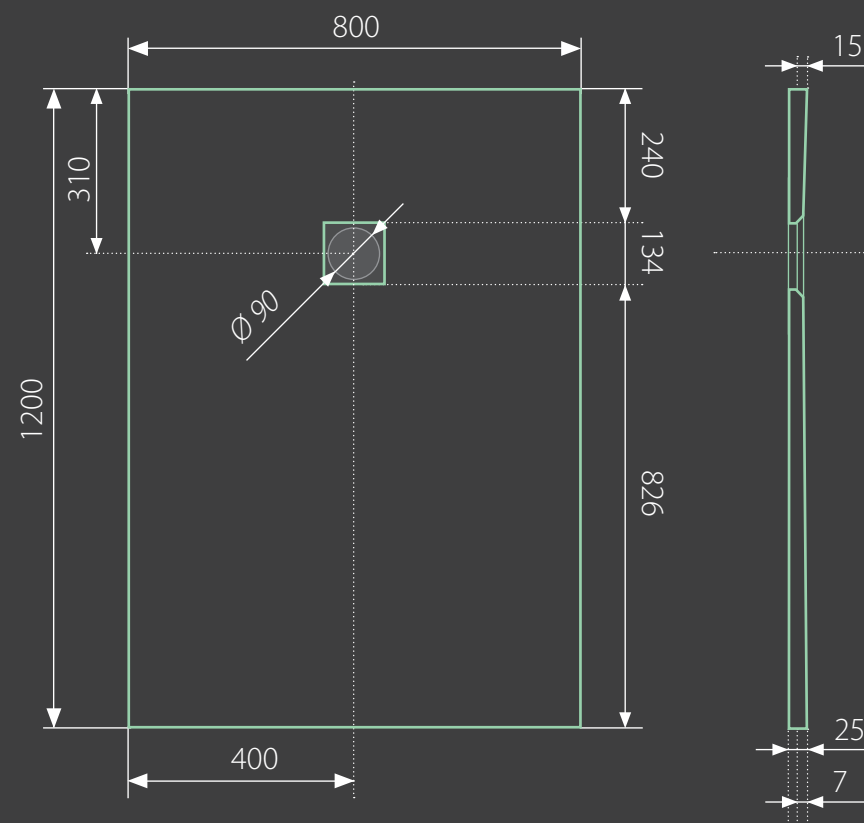

top white 120x80 obdĺžniková

* uvedené rozmery sú v milimetroch