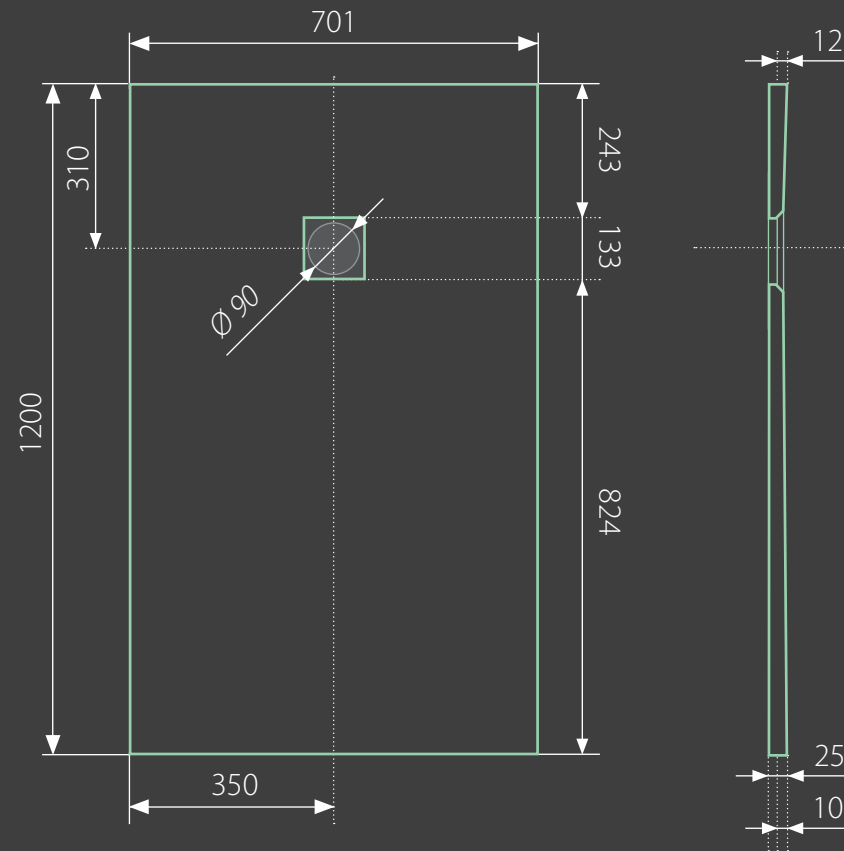

top white 120x70 obdĺžniková

* uvedené rozmery sú v milimetroch