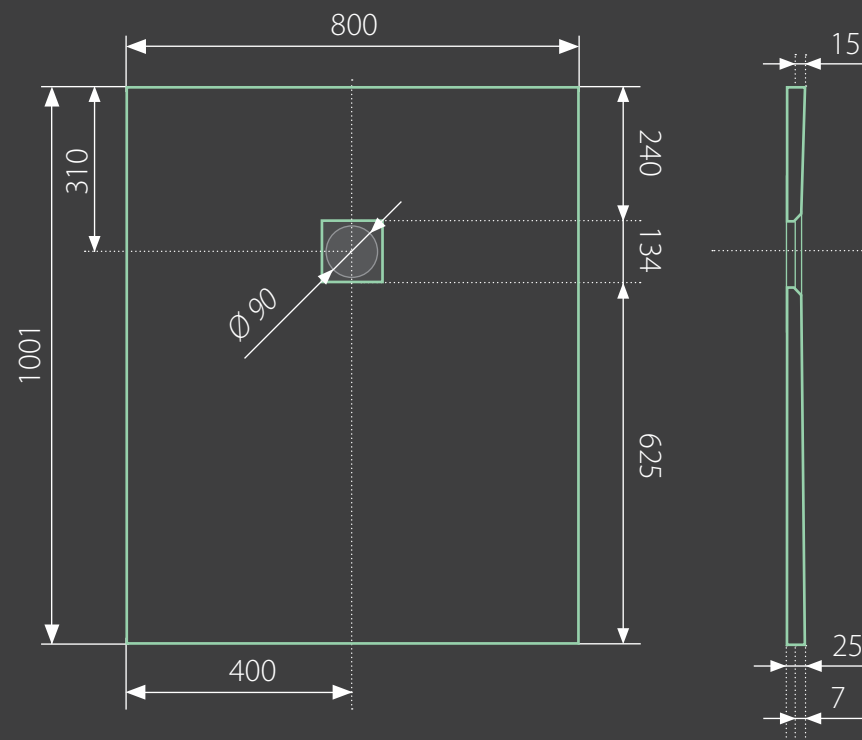

top white 100x80 obdĺžniková

* uvedené rozmery sú v milimetroch