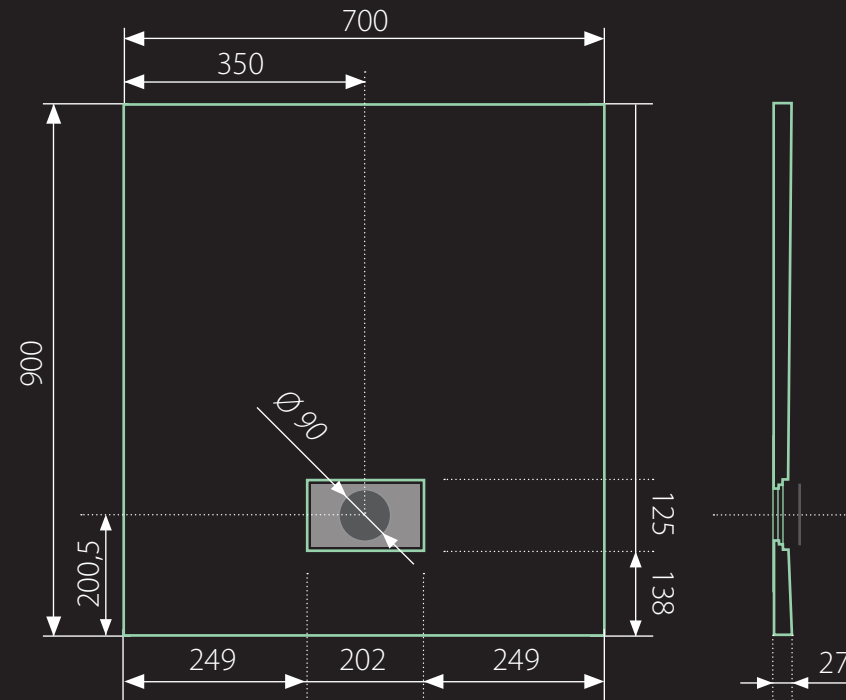

# SMC ROCK 90x70 obdĺžniková

\* uvedené rozmery sú v milimetroch