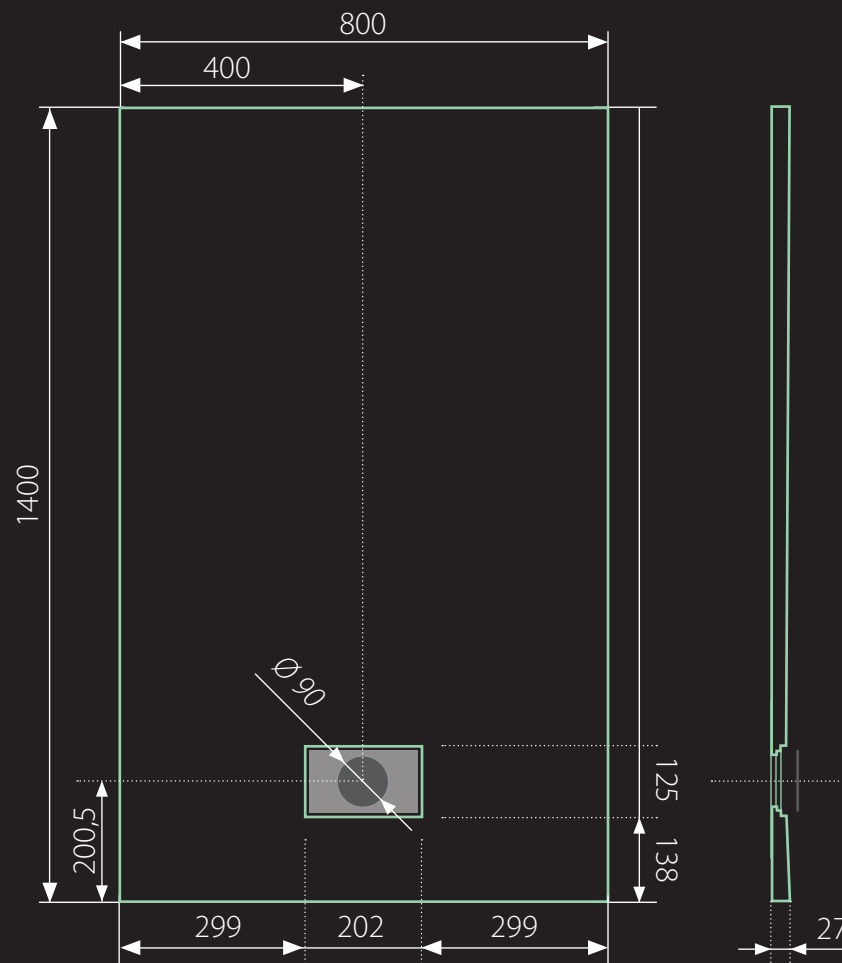

# SMC ROCK 140x80 obdĺžniková

\* uvedené rozmery sú v milimetroch