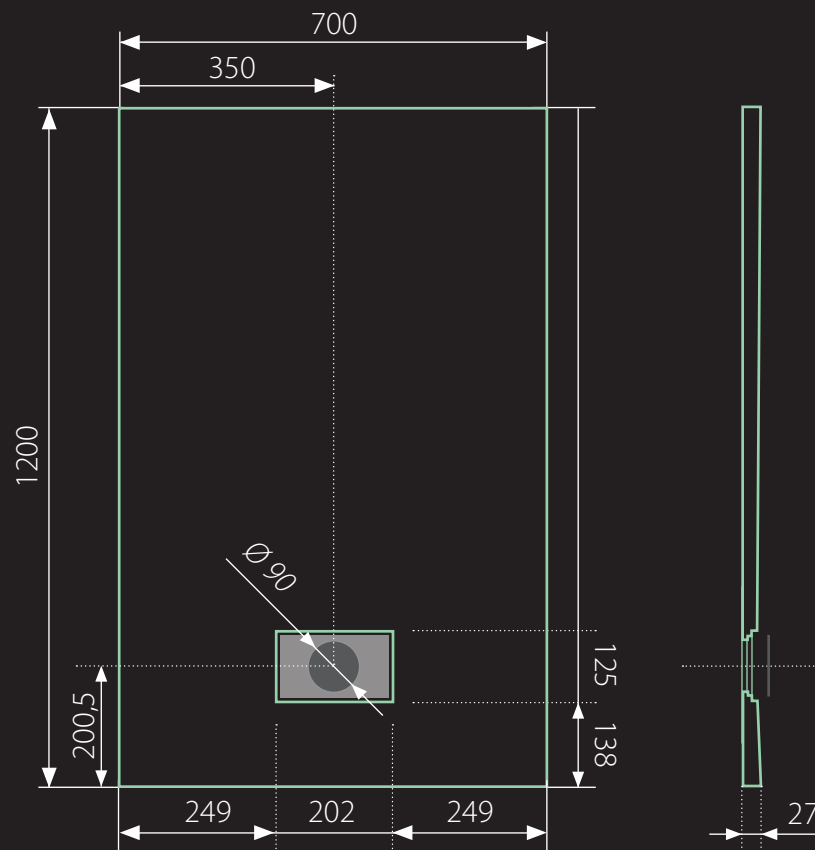

# SMC ROCK 120x70 obdĺžniková

\* uvedené rozmery sú v milimetroch