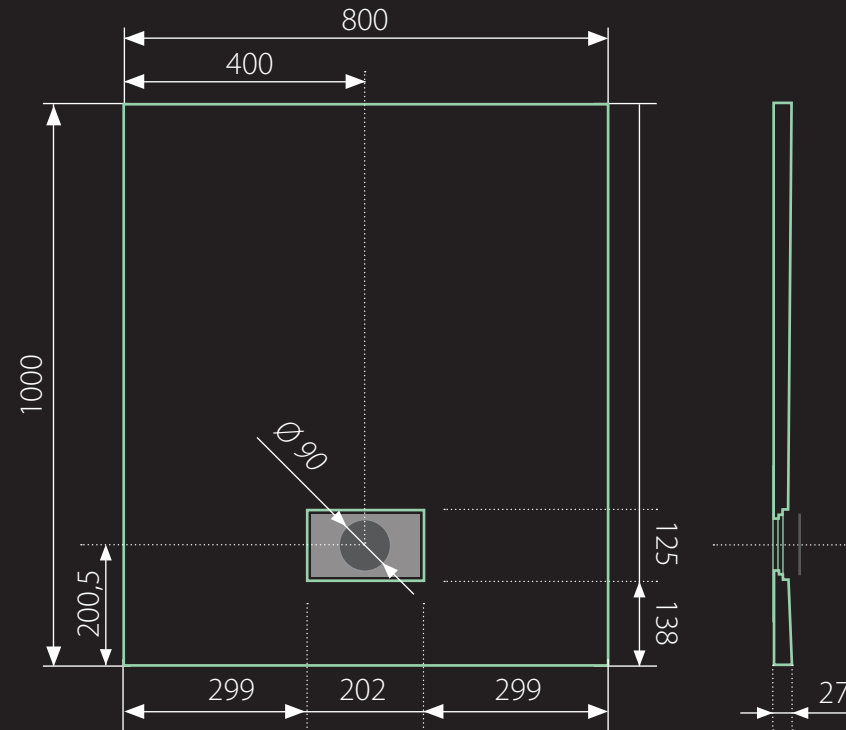

# SMC ROCK 100x80 obdĺžniková

\* uvedené rozmery sú v milimetroch