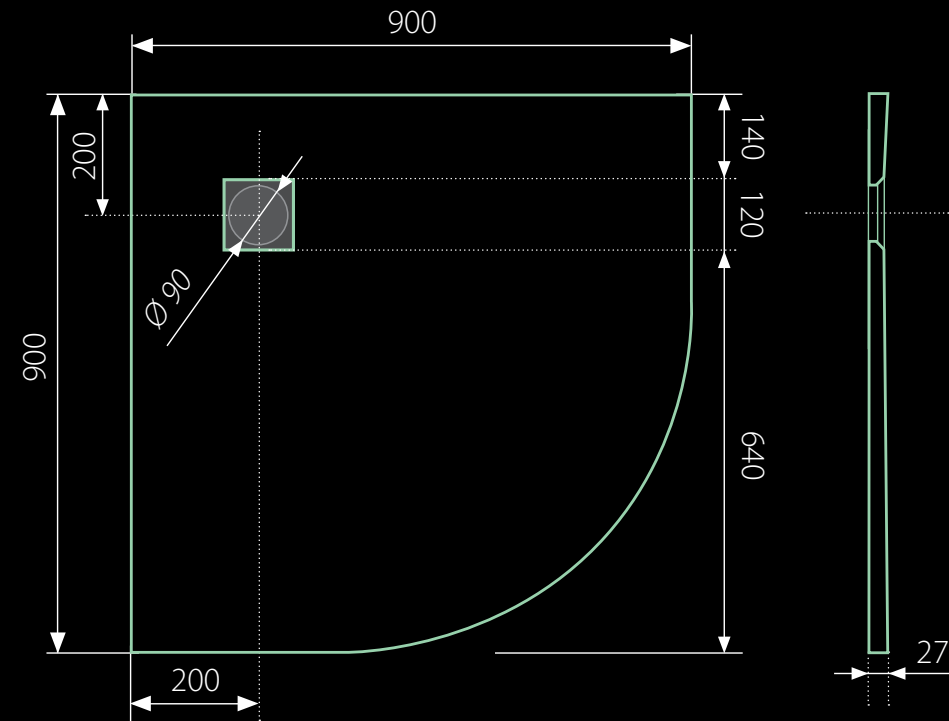

SMC GLOSSY 90x90 oblúková

* uvedené rozmery sú v milimetroch