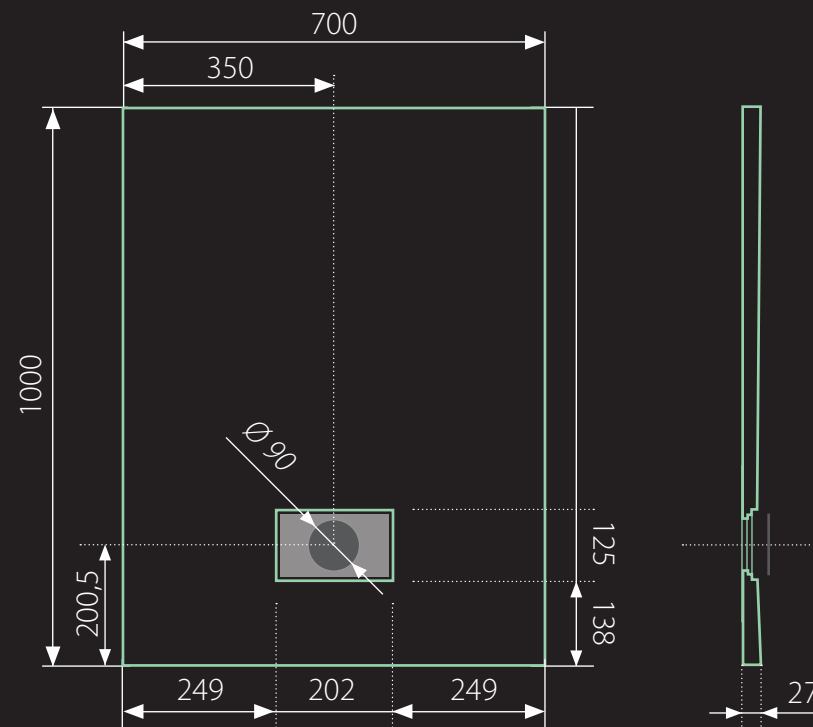

SMC GLOSSY 100x70 obdĺžniková

* uvedené rozmery sú v milimetroch