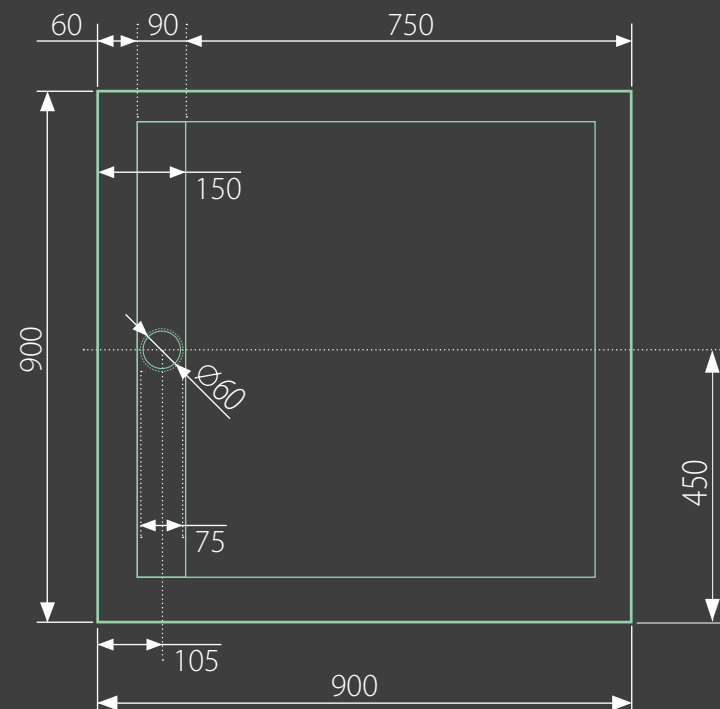

# level 90x90 štvorcová

\* uvedené rozmery sú v milimetroch