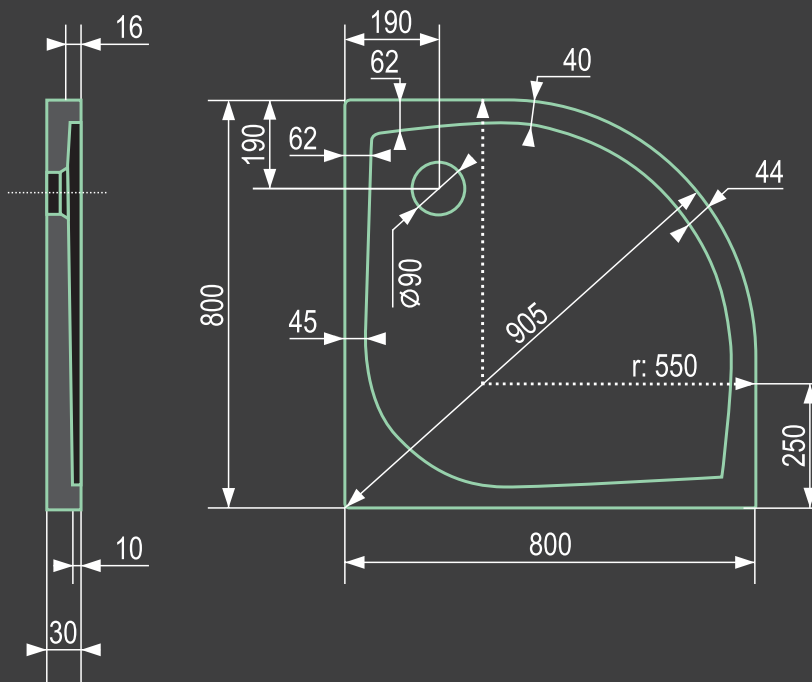

# hard 80x80 oblúková

\* uvedené rozmery sú v milimetroch