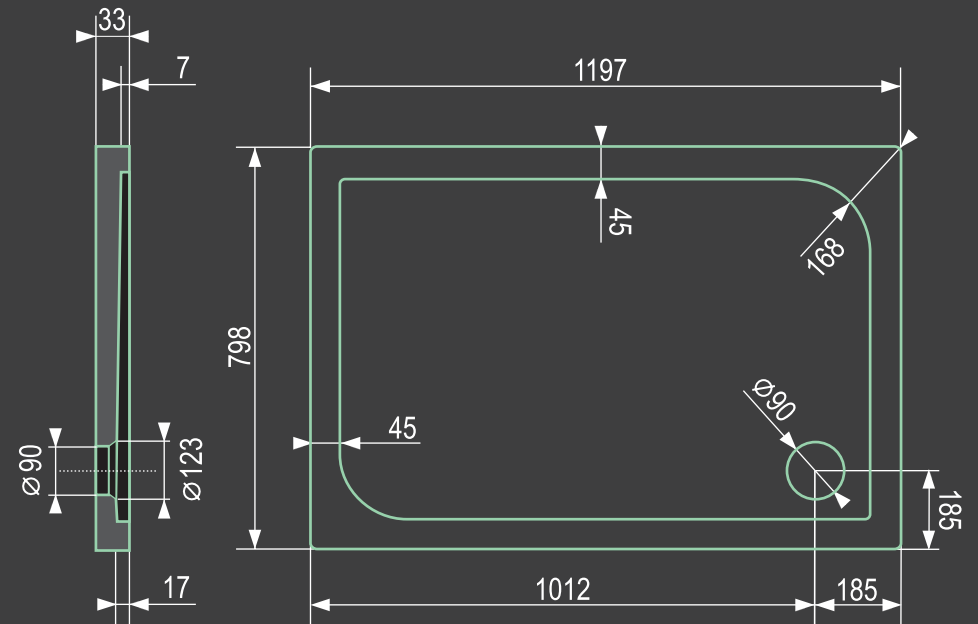

hard 120x90 obdĺžniková

* uvedené rozmery sú v milimetroch