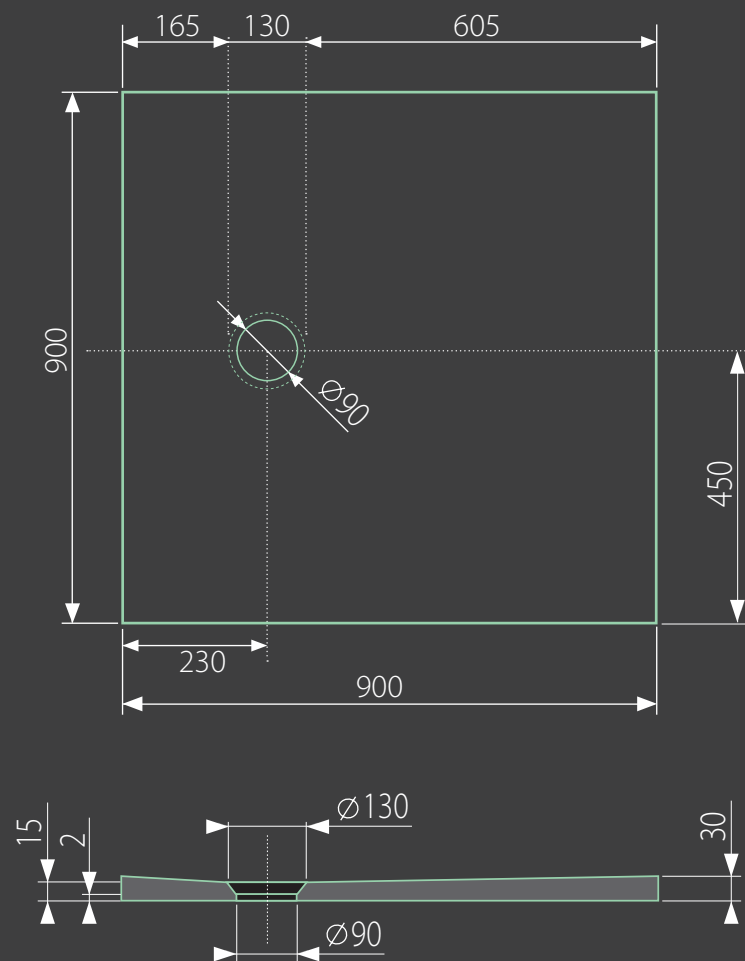

fusion 90x90 štvorcová

* uvedené rozmery sú v milimetroch