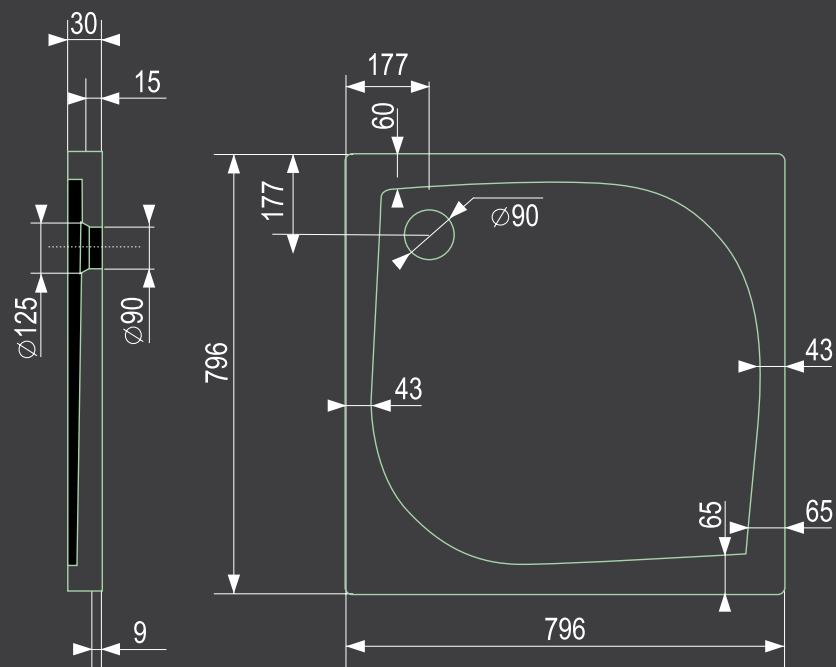

bent 80x80 štvorcová

* uvedené rozmery sú v milimetroch