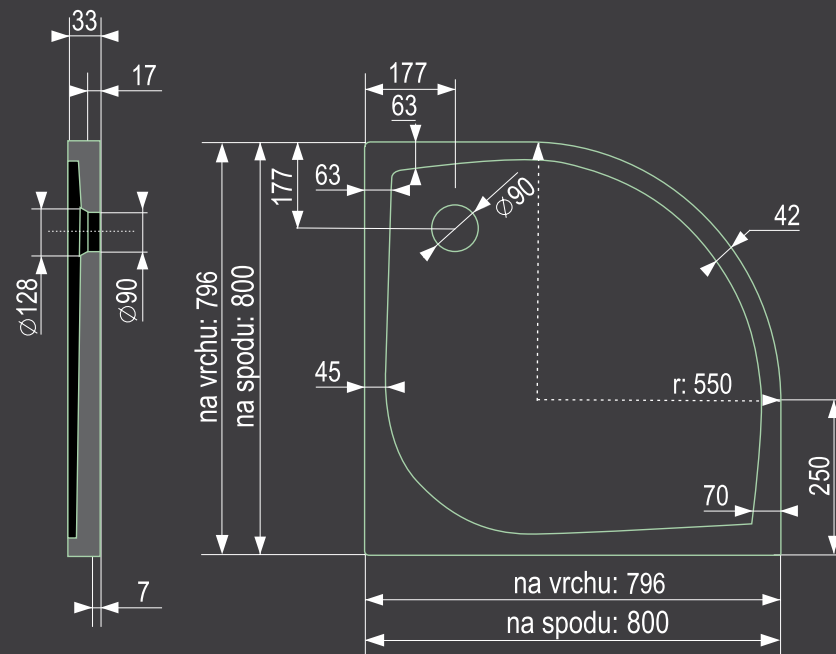

bent 80x80 oblúková

* uvedené rozmery sú v milimetroch