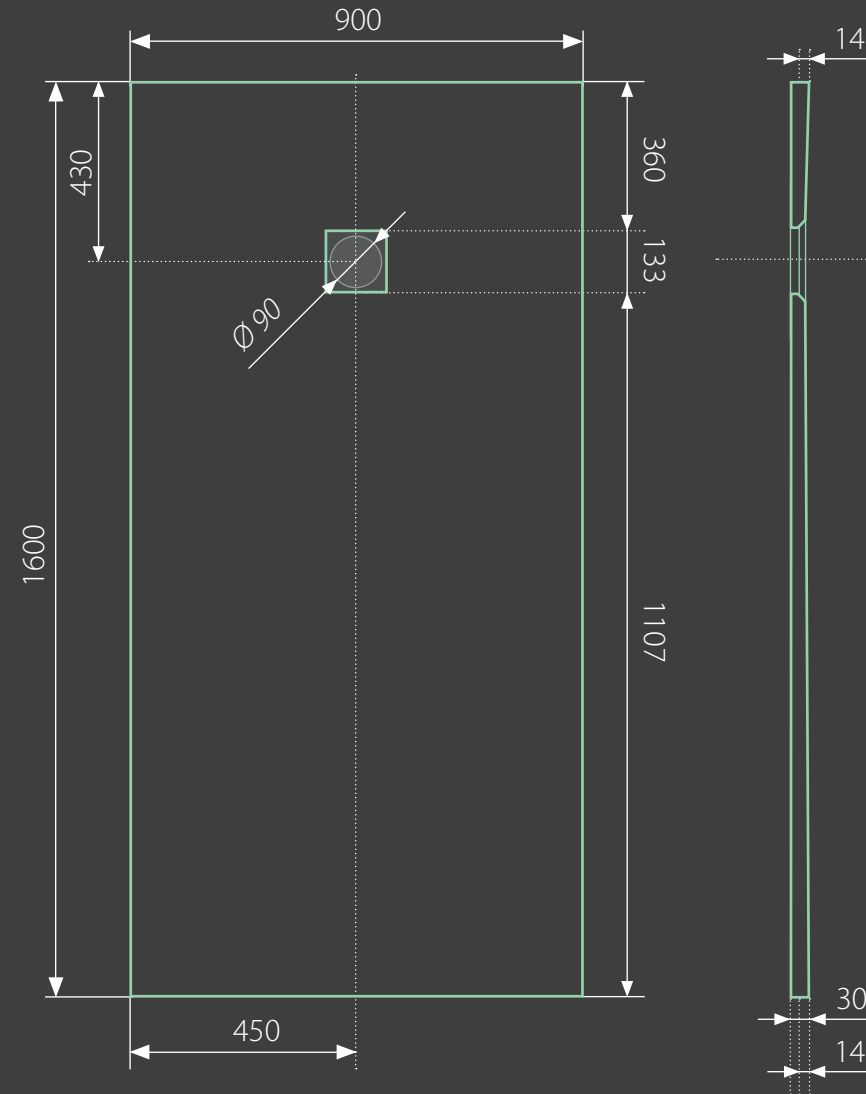

top white 160x90 obdĺžniková

* uvedené rozmery sú v milimetroch