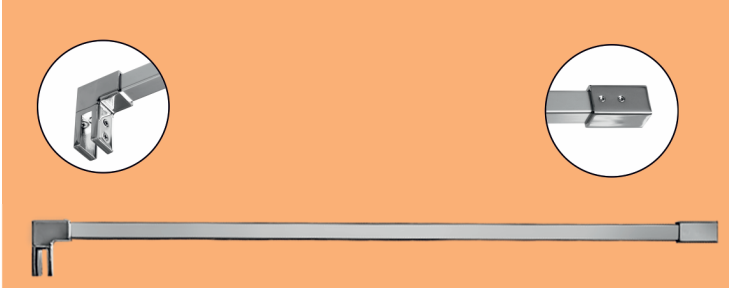

Konzoly

OASIS T4 - 140

Rozperná tyčka rovná hranatá

TECHNICKÝ POPIS

Materiál :	Hliník
Povrchová úprava :	chróm
Dĺžka :	140 cm
Roztiahnutie :	139,5 - 140,5 cm
Hrúbka skla :	6 - 8 mm
Výplň :	Sklo
Kotvenie :	Sklo / Stena