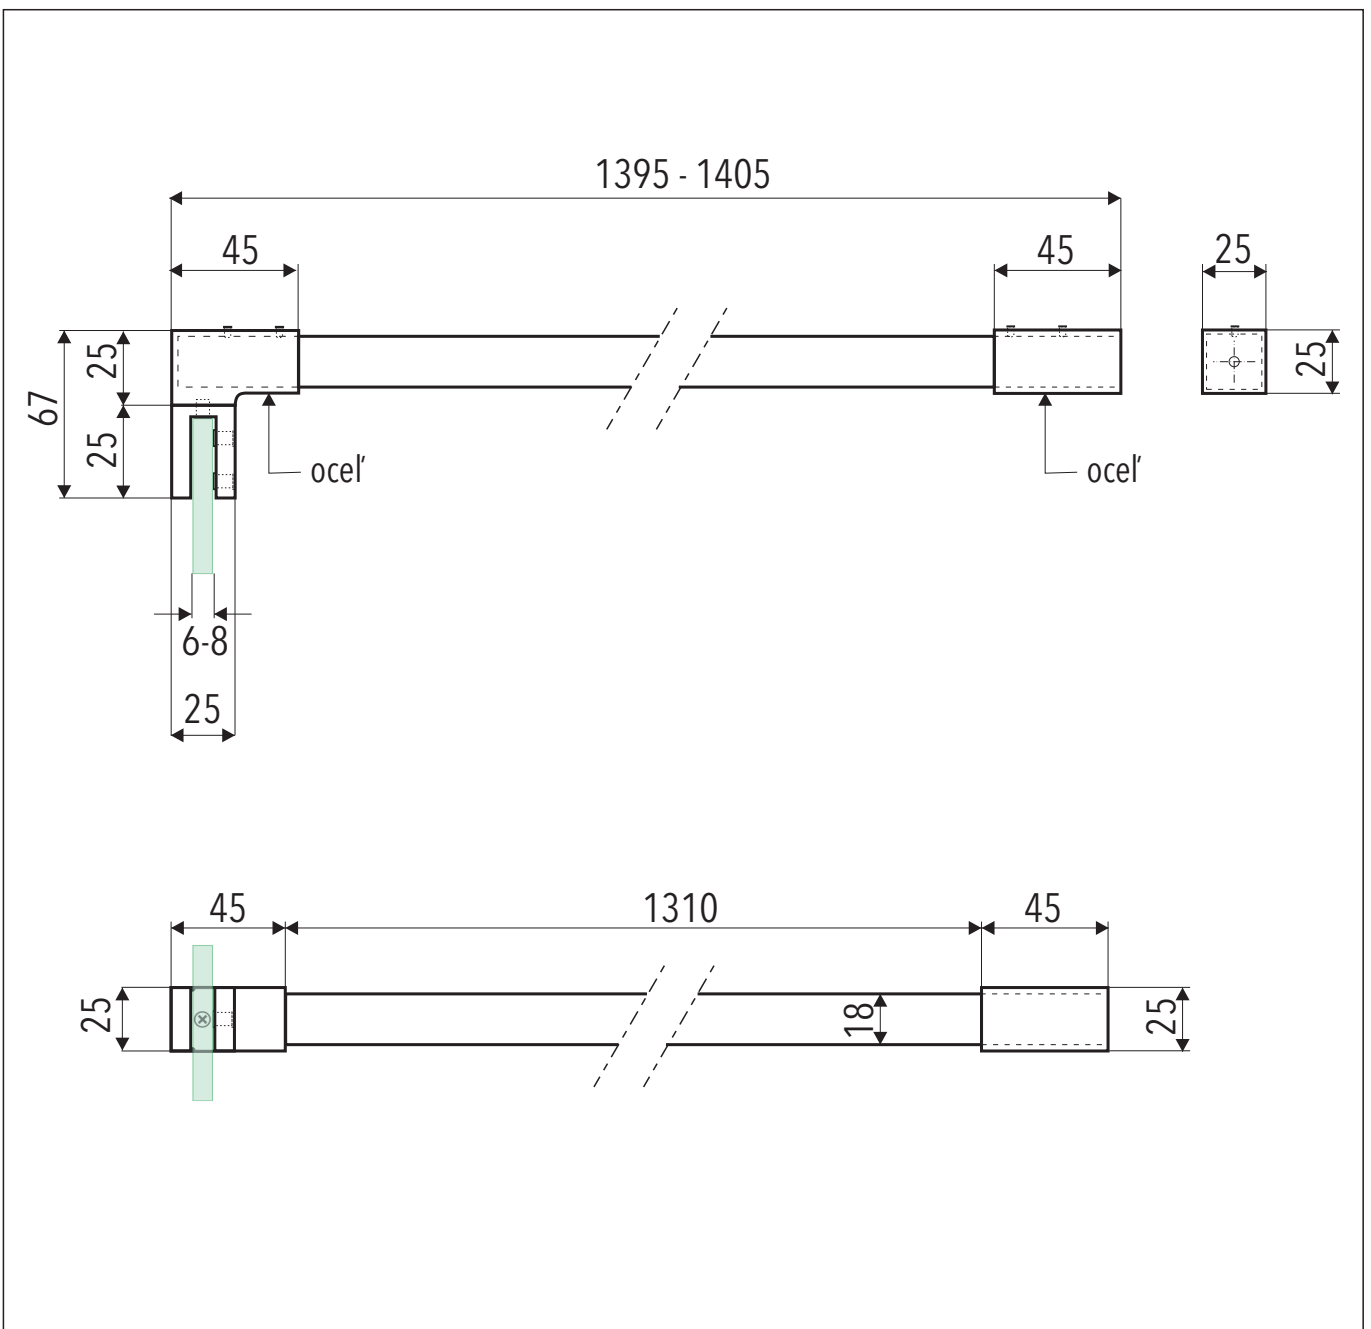

Konzoly

OASIS T4 - 140

Rozperná tyčka rovná hranatá

TECHNICKÝ POPIS

Materiál :	Hliník
Povrchová úprava :	chróm
Dĺžka :	140 cm
Roztiahnutie :	139,5 - 140,5 cm
Hrúbka skla :	6 - 8 mm
Výplň :	Sklo
Kotvenie :	Sklo / Stena

Kód : OASIS-T4-140

Cena : 84,00 € s DPH