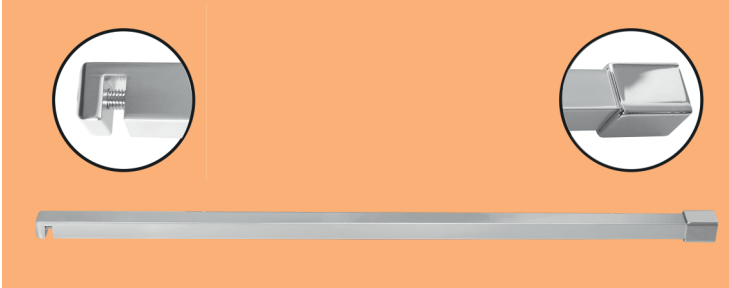

Konzoly

OASIS T2 - 90

Rozperná tyčka rovná hranatá

TECHNICKÝ POPIS

Materiál :	Hliník
Povrchová úprava :	Chróm
Dĺžka :	90 cm
Roztiahnutie :	89,5 - 90,5 cm
Hrúbka skla :	6 - 8 mm
Výplň :	Sklo
Kotvenie :	Sklo / Stena