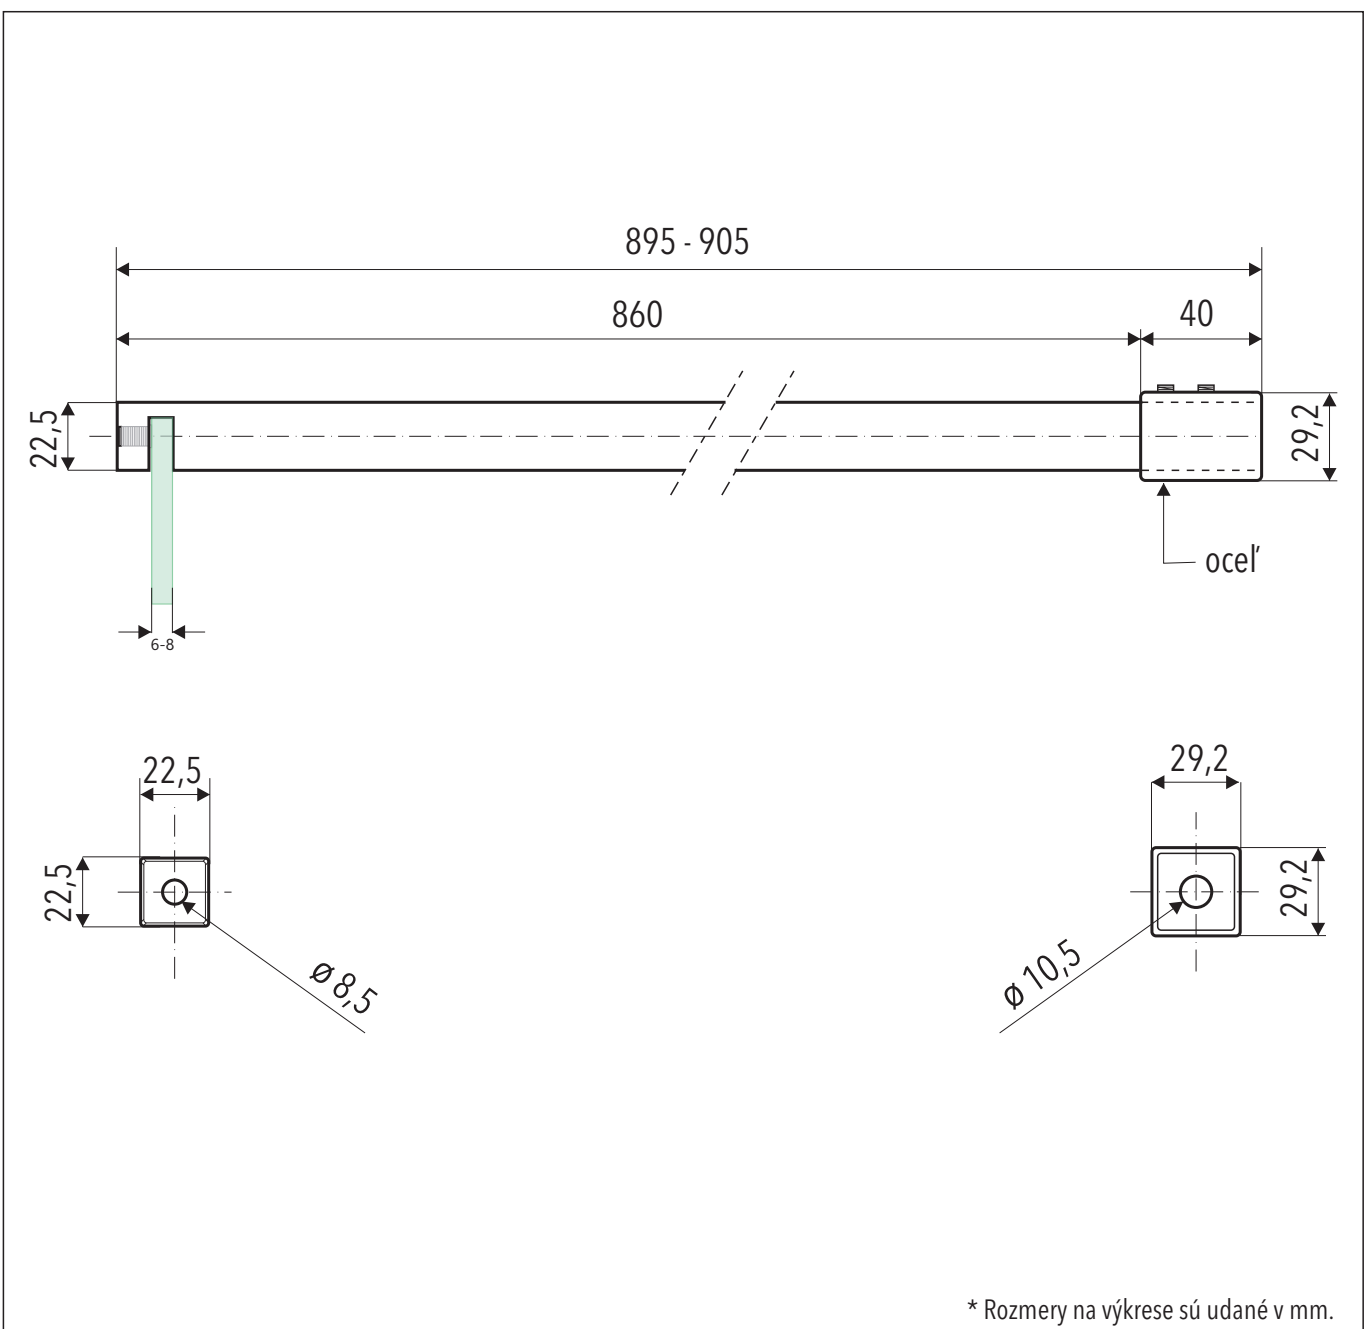

Konzoly

OASIS T2 - 90

Rozperná tyčka rovná hranatá

TECHNICKÝ POPIS

Materiál :	Hliník
Povrchová úprava :	Chróm
Dĺžka :	90 cm
Roztiahnutie :	89,5 - 90,5 cm
Hrúbka skla :	6 - 8 mm
Výplň :	Sklo
Kotvenie :	Sklo / Stena

Kód : OASIS-T2-90

Cena : 77,00 € s DPH