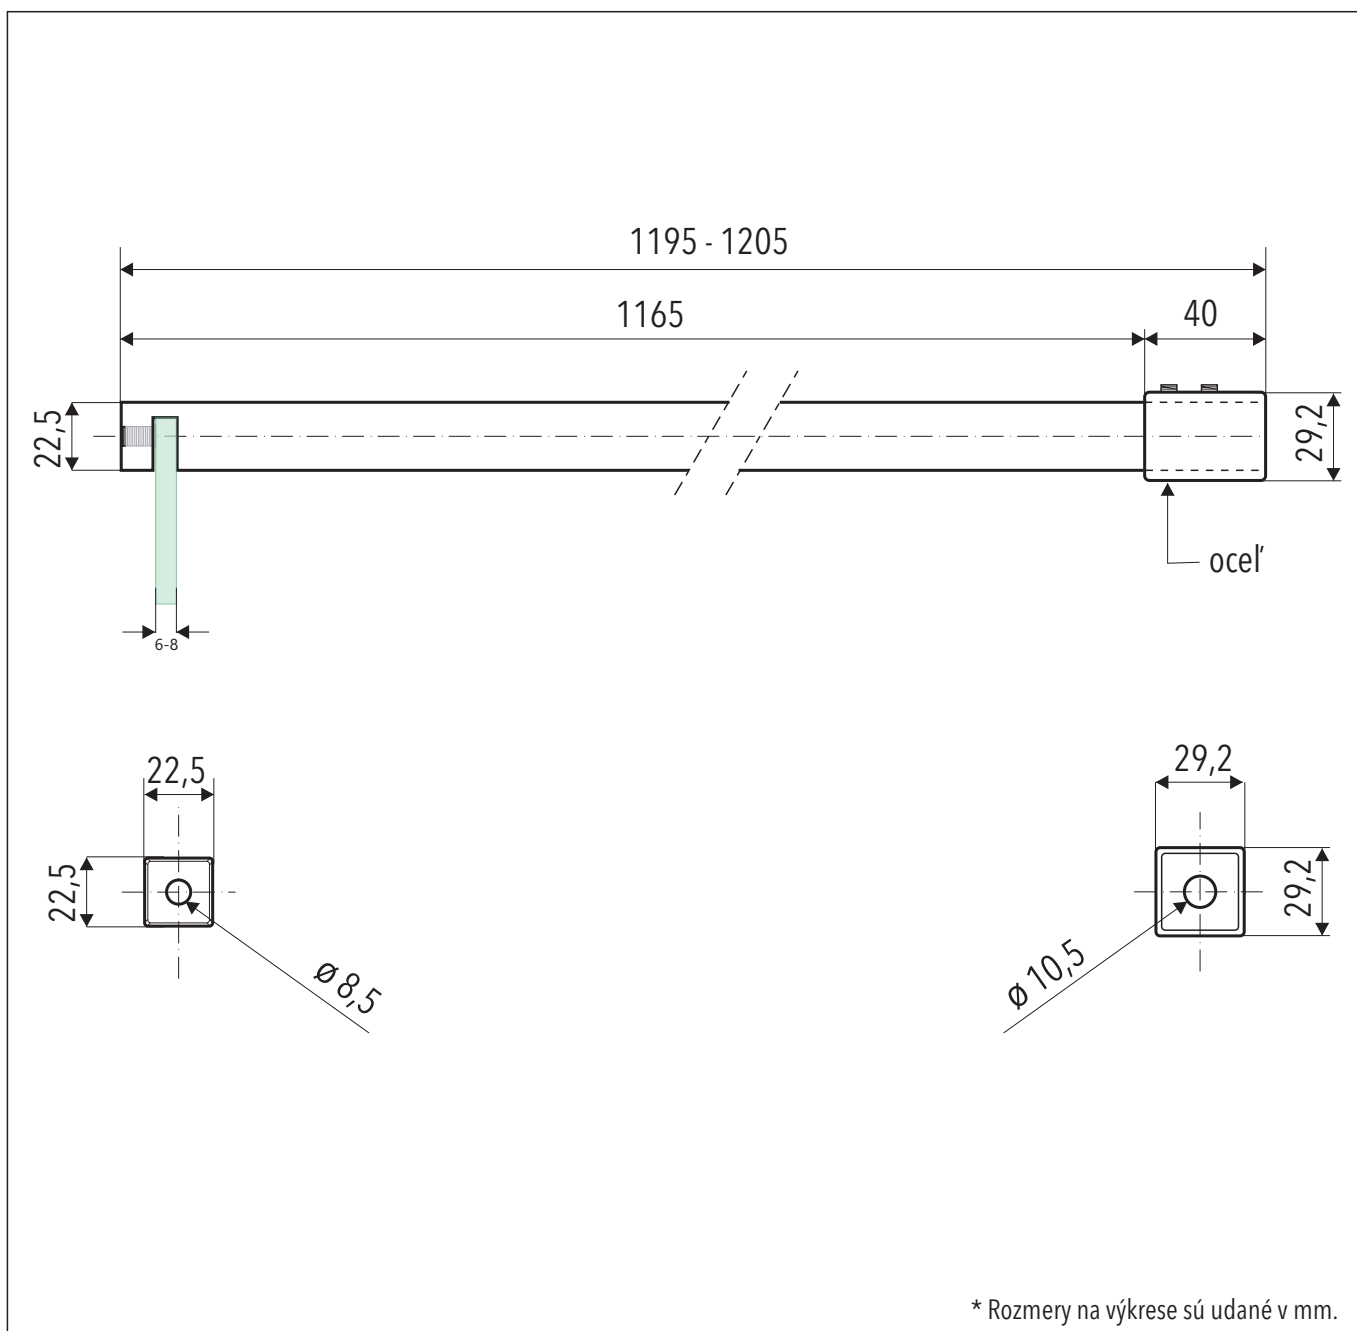

### Rozperná tyčka rovná hranatá

### TECHNICKÝ POPIS

Materiál :	Hliník
Povrchová úprava :	Chróm
Dĺžka :	120 cm
Rozťahnutie :	119,5 - 120,5 cm
Hrúbka skla :	6 - 8 mm
Výplň :	Sklo
Kotvenie :	Sklo / Stena

Kód : OASIS-T2-120

Cena : 98,00 € s DPH